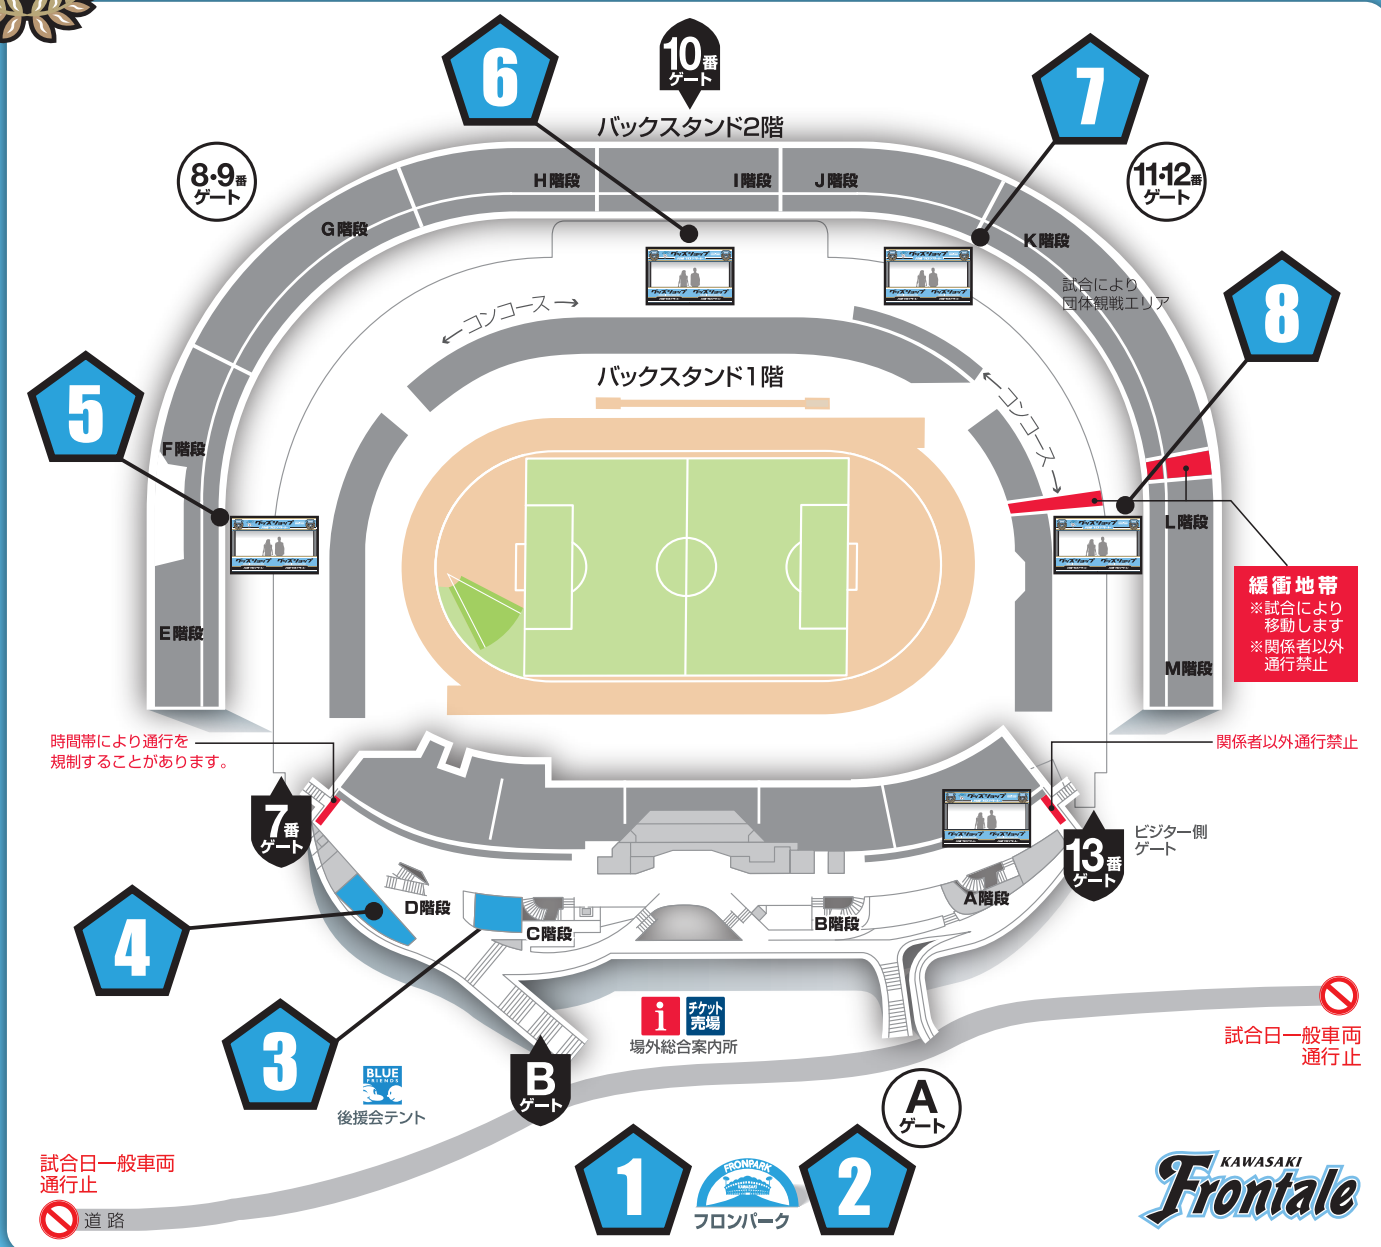

# スタジアム売店配置図

**1** フロンパーク内  
フロンターレグッズ売店

**5** サイドスタンド  
E 階段横

**2** フロンパーク内  
ビジターグッズ売店

**6** バックスタンド  
エンタの広場内グッズ売店

**3** メインスタンド  
総合案内所横

**7** バックスタンド  
J 階段横

**4** メインスタンド  
D 階段横

**8** バックスタンド  
L 階段横