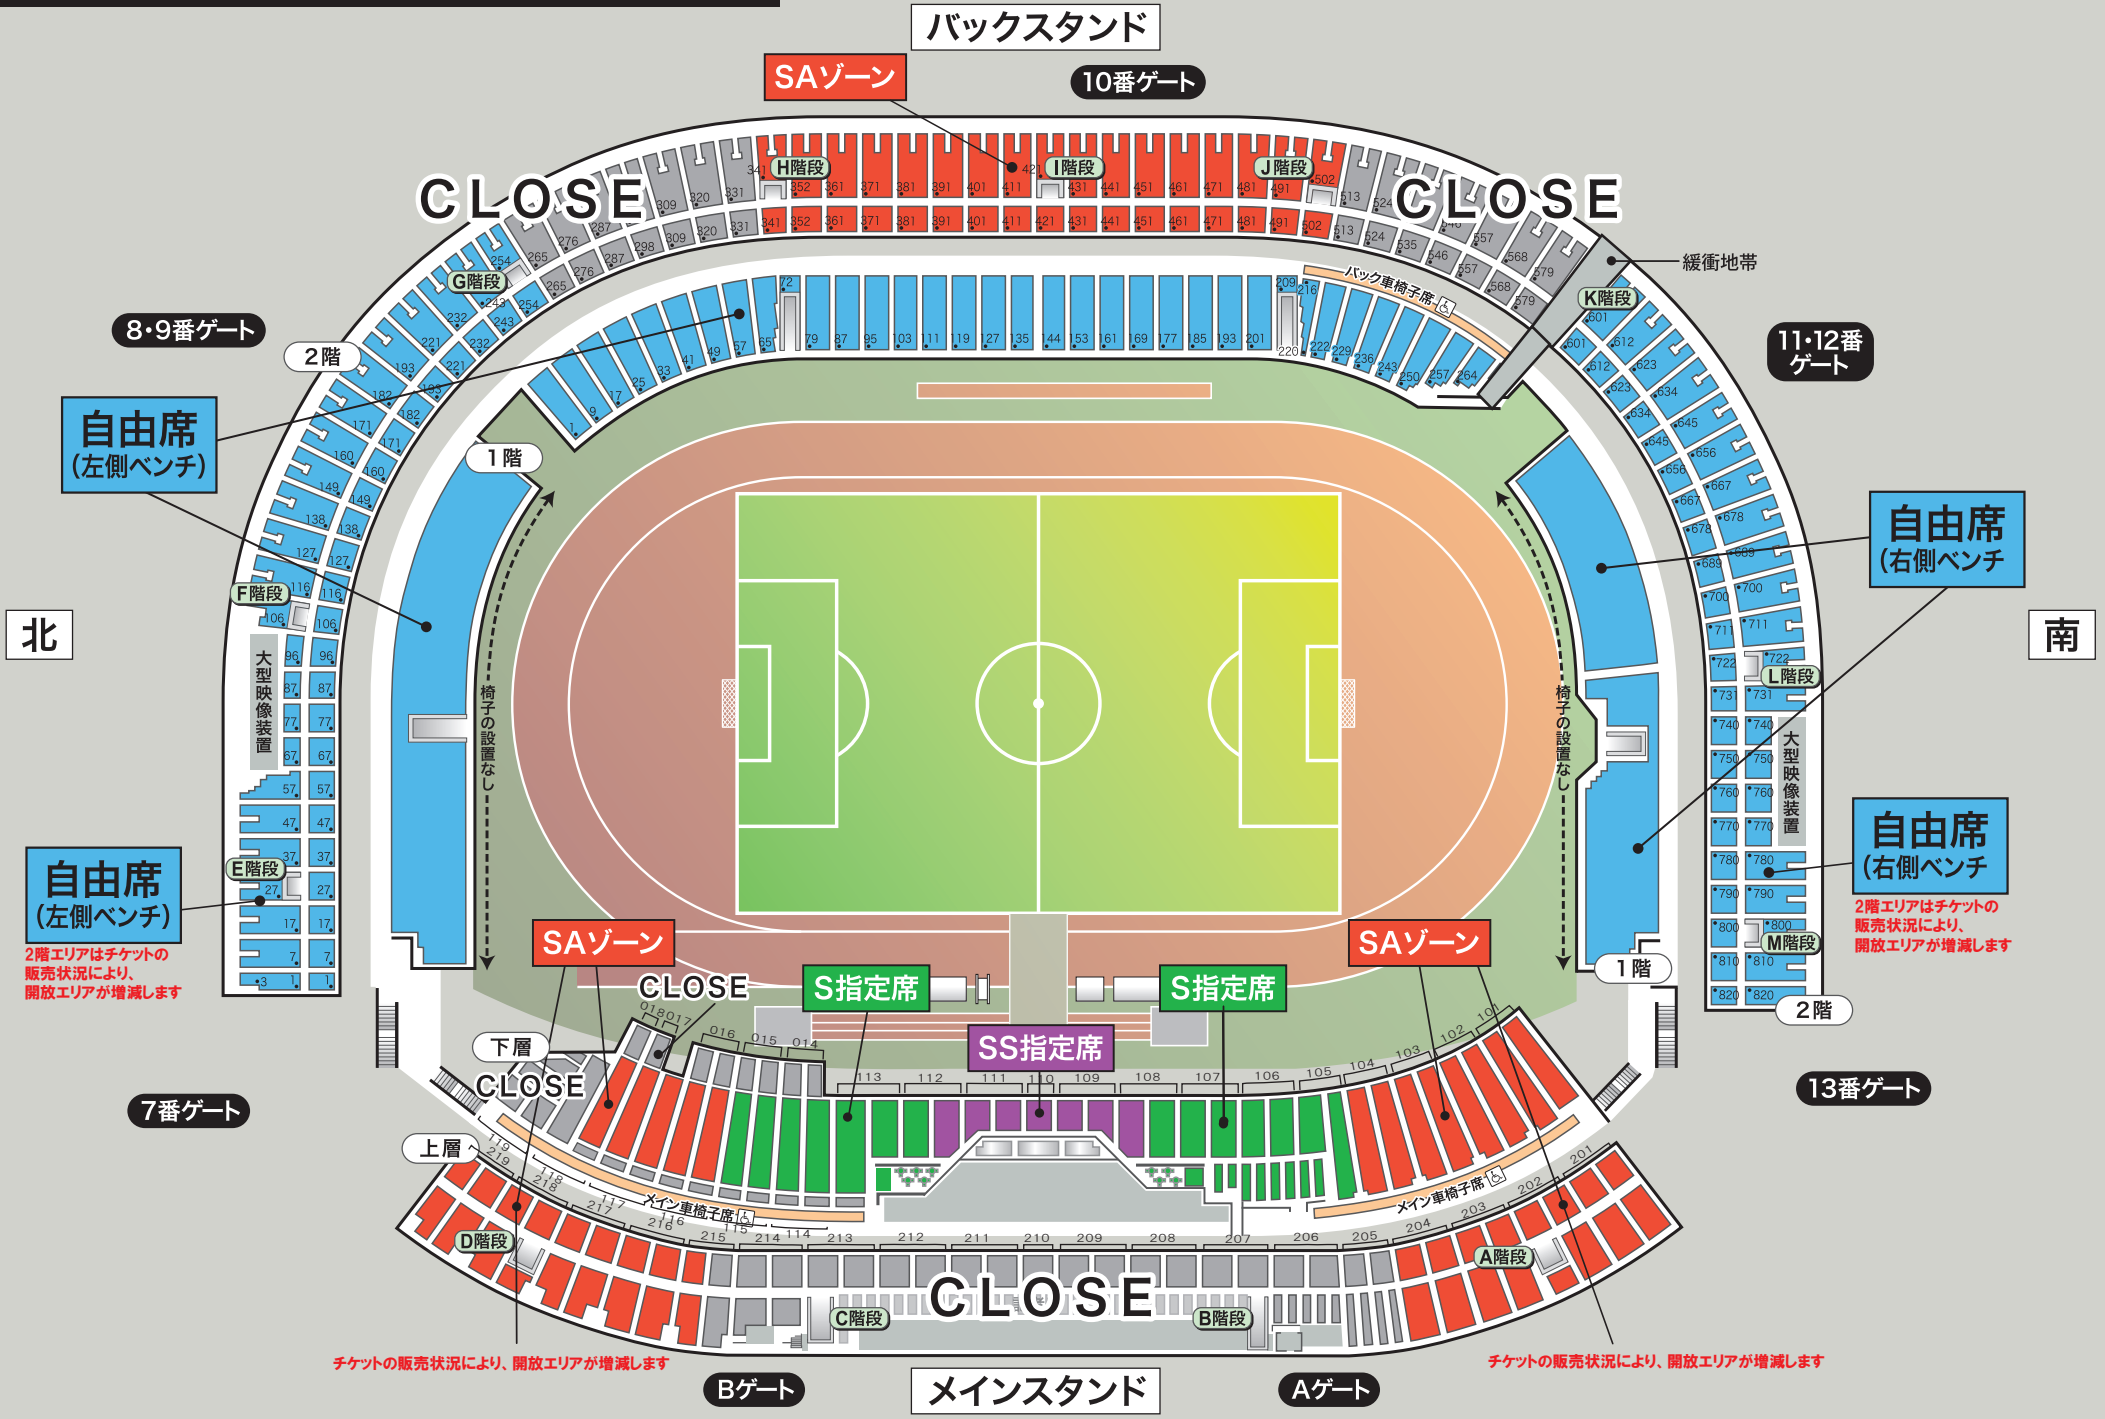

第97回 天皇杯 ラウンド16 席割図

バックスタンド

SAゾーン

10番ゲート

CLOSE

CLOSE

8・9番ゲート

2階

自由席
(左側ベンチ)

1階

11・12番ゲート

自由席
(右側ベンチ)

北

南

自由席
(左側ベンチ)

自由席
(右側ベンチ)

2階エリアはチケットの
販売状況により、
開放エリアが増減します

SAゾーン

SAゾーン

CLOSE

CLOSE

SS指定席

7番ゲート

13番ゲート

下層

CLOSE

上層

CLOSE

チケットの販売状況により、開放エリアが増減します

チケットの販売状況により、開放エリアが増減します

Bゲート

メインスタンド