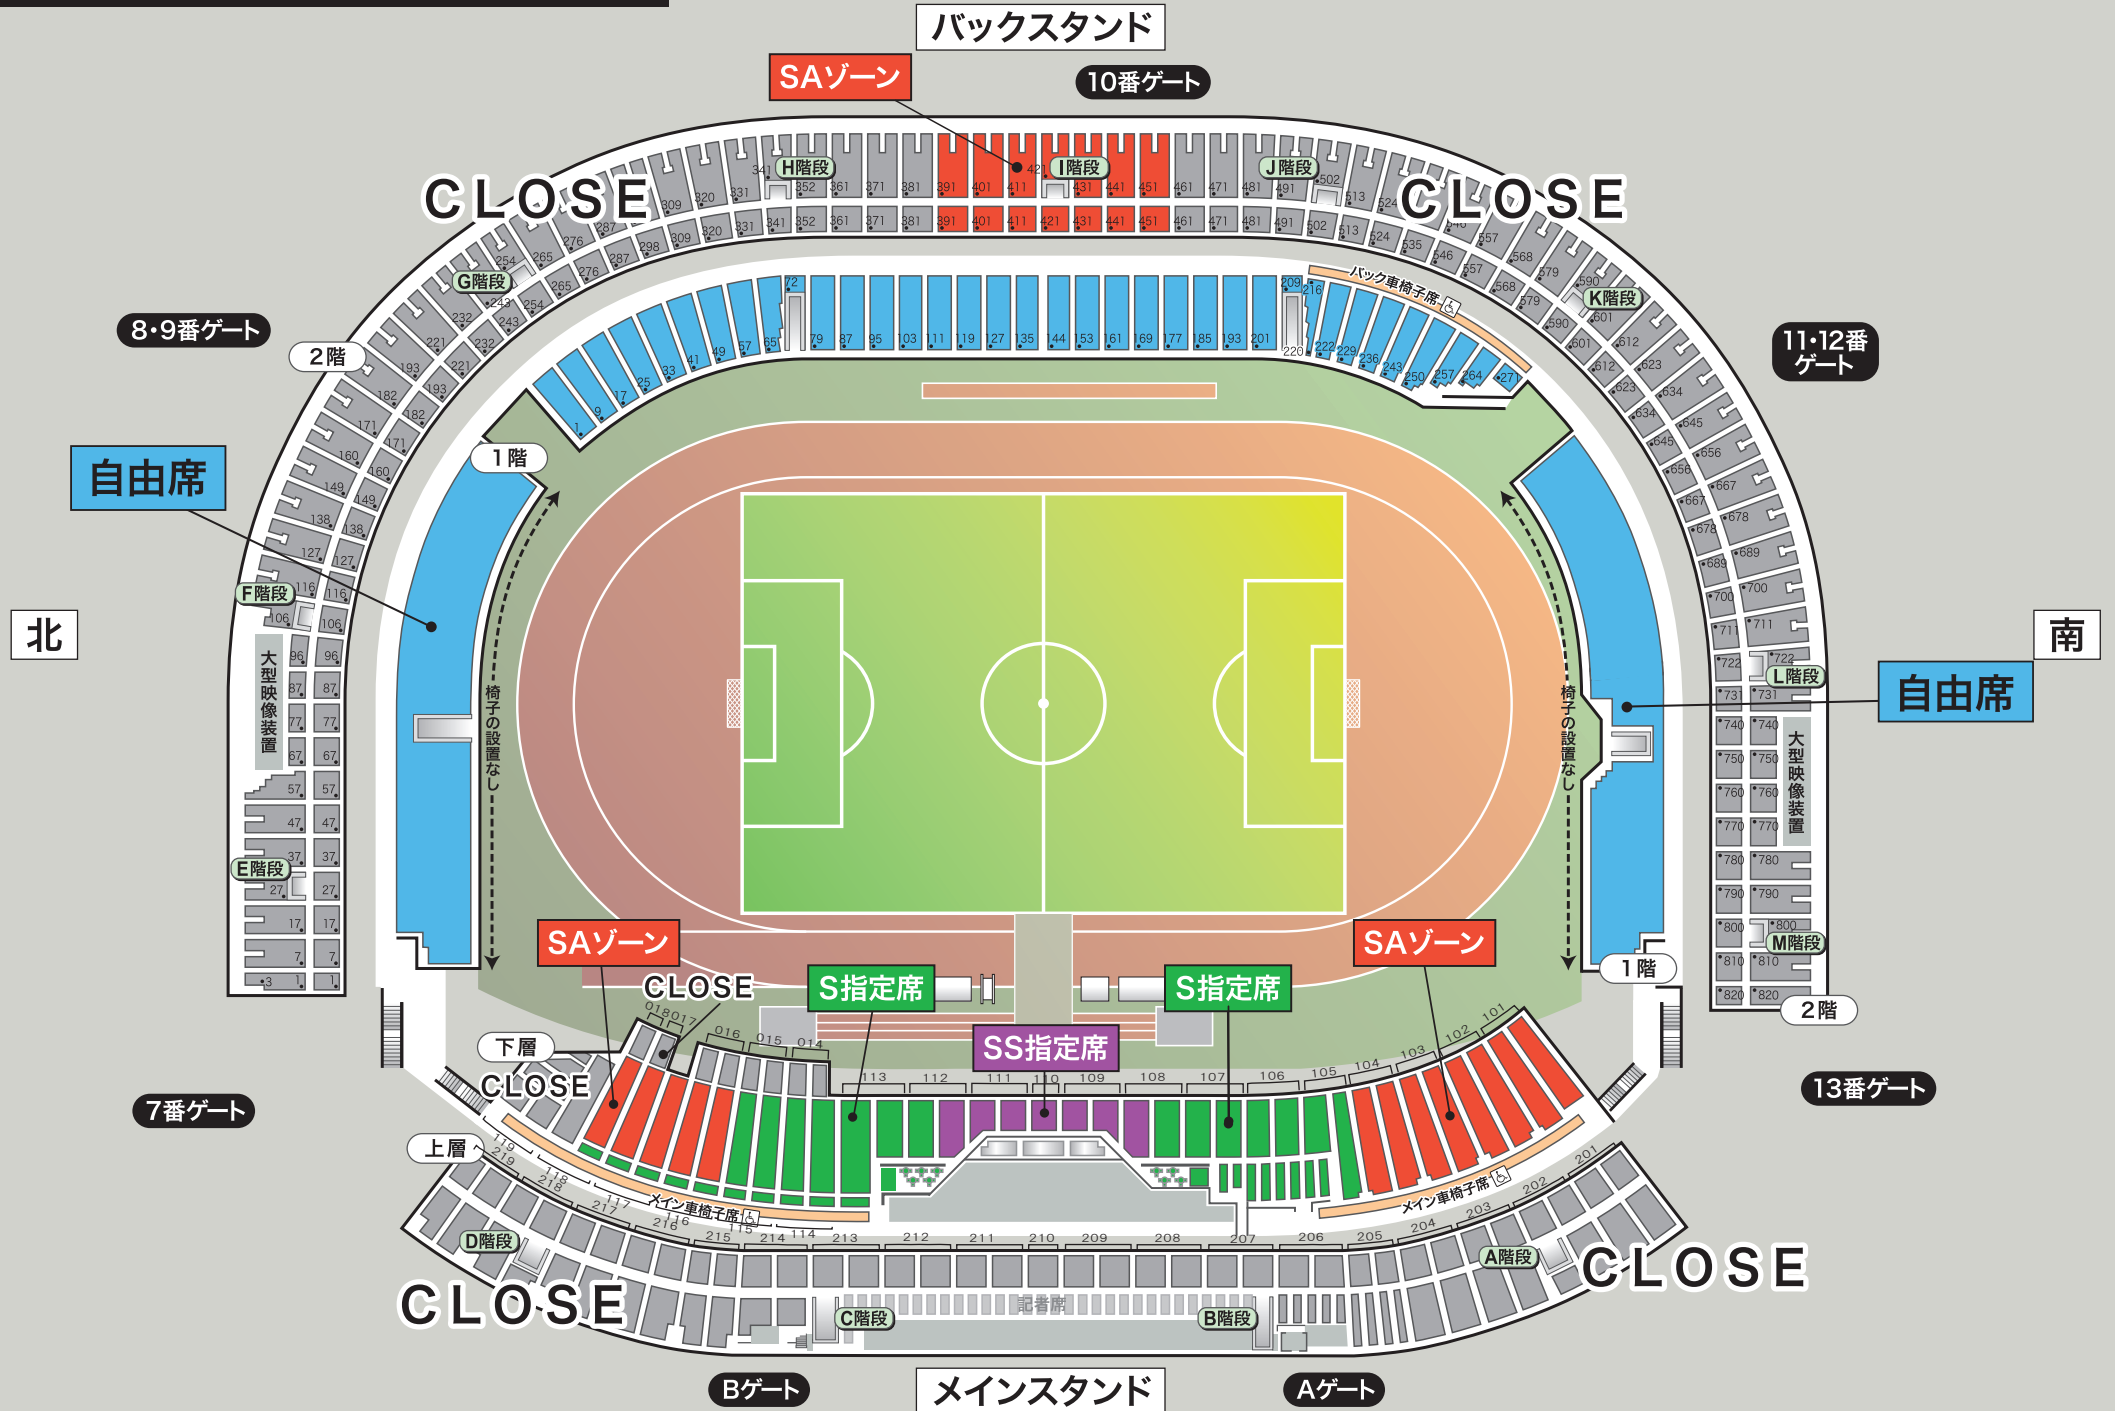

第98回 天皇杯 2回戦 席割図

バックスタンド

SAゾーン

10番ゲート

CLOSE

CLOSE

8・9番ゲート

11・12番ゲート

自由席

北

南

自由席

SAゾーン

SAゾーン

CLOSE

CLOSE

S指定席

S指定席

SS指定席

7番ゲート

13番ゲート

CLOSE

CLOSE

CLOSE

Bゲート

メインスタンド

Aゲート