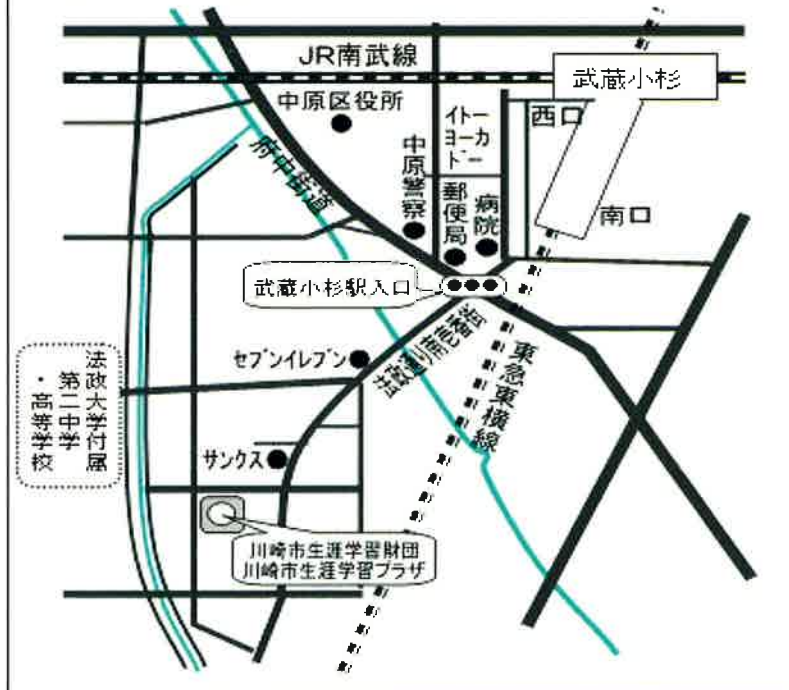

### 川崎市生涯学習財団・川崎市生涯学習プラザ 案内図

#### 【最寄の交通機関】

○ JR南武線

武蔵小杉駅西口下車 徒歩 12分

○ 東急東横線

武蔵小杉駅南口下車 徒歩 10分

■ 開館時間 午前9時～午後9時

■ 休館日 年末・年始(12月29日～1月3日)、施設保守・点検日

※ 駐車場がせまい為、お車でのご来館は御遠慮ください。