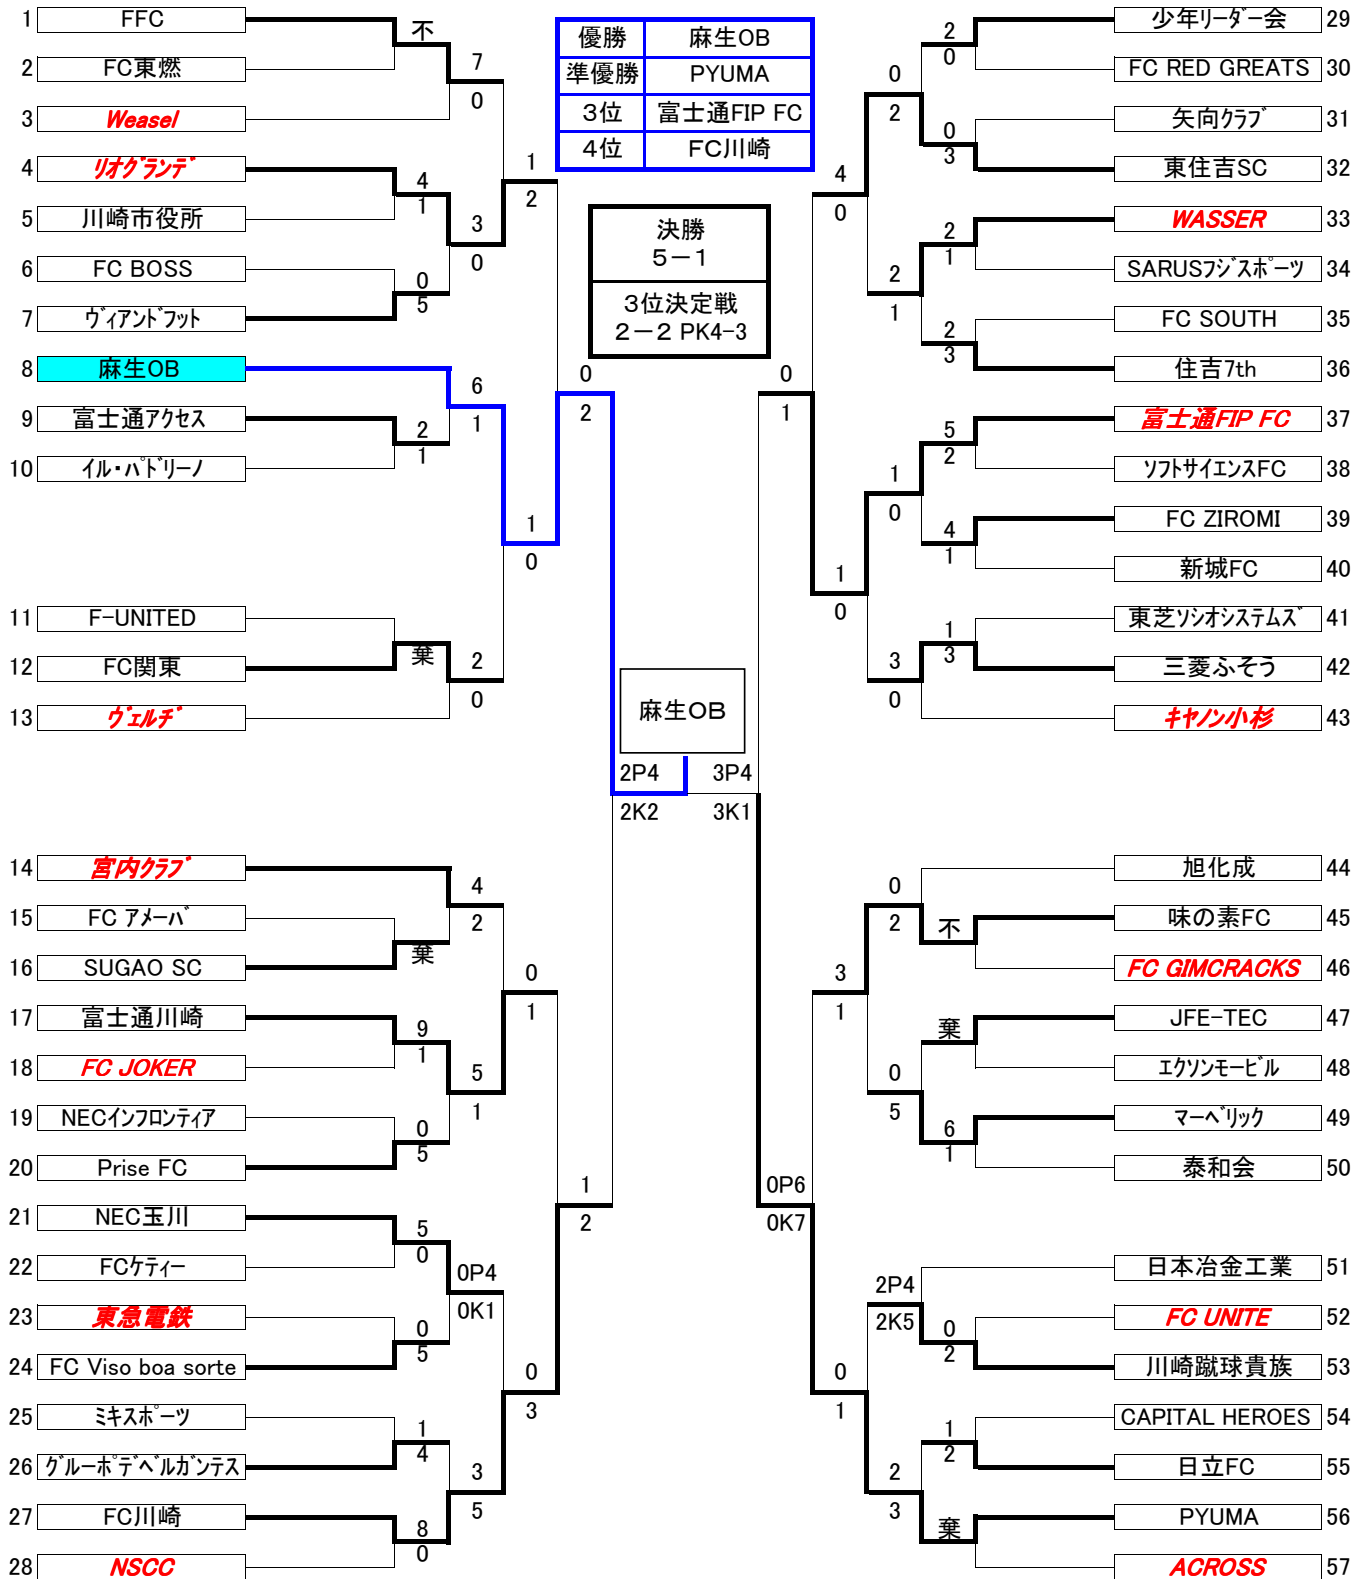

2006年度 川崎市サッカー協会 春季トーナメント 後援川崎フロンターレ

最終成績

グラウンド T:等々力第2 K:上平間 F:古市場
 キックオフ時刻 A 9:00 B 10:30 C 12:00 D 13:30 E 15:00

○ 第1試合 副審派遣チーム

第1試合の副審は第2試合の小さい番号のチーム、第3試合の副審は第2試合の大きい番号のチーム。
 第2, 4, 5試合の副審は前試合の勝利チーム。チーム名が太字のチームは大会運営委員(幹事会)です。
 大会幹事 古宿xxx-xxxx-xxxx 津田xxx-xxxx-xxxx