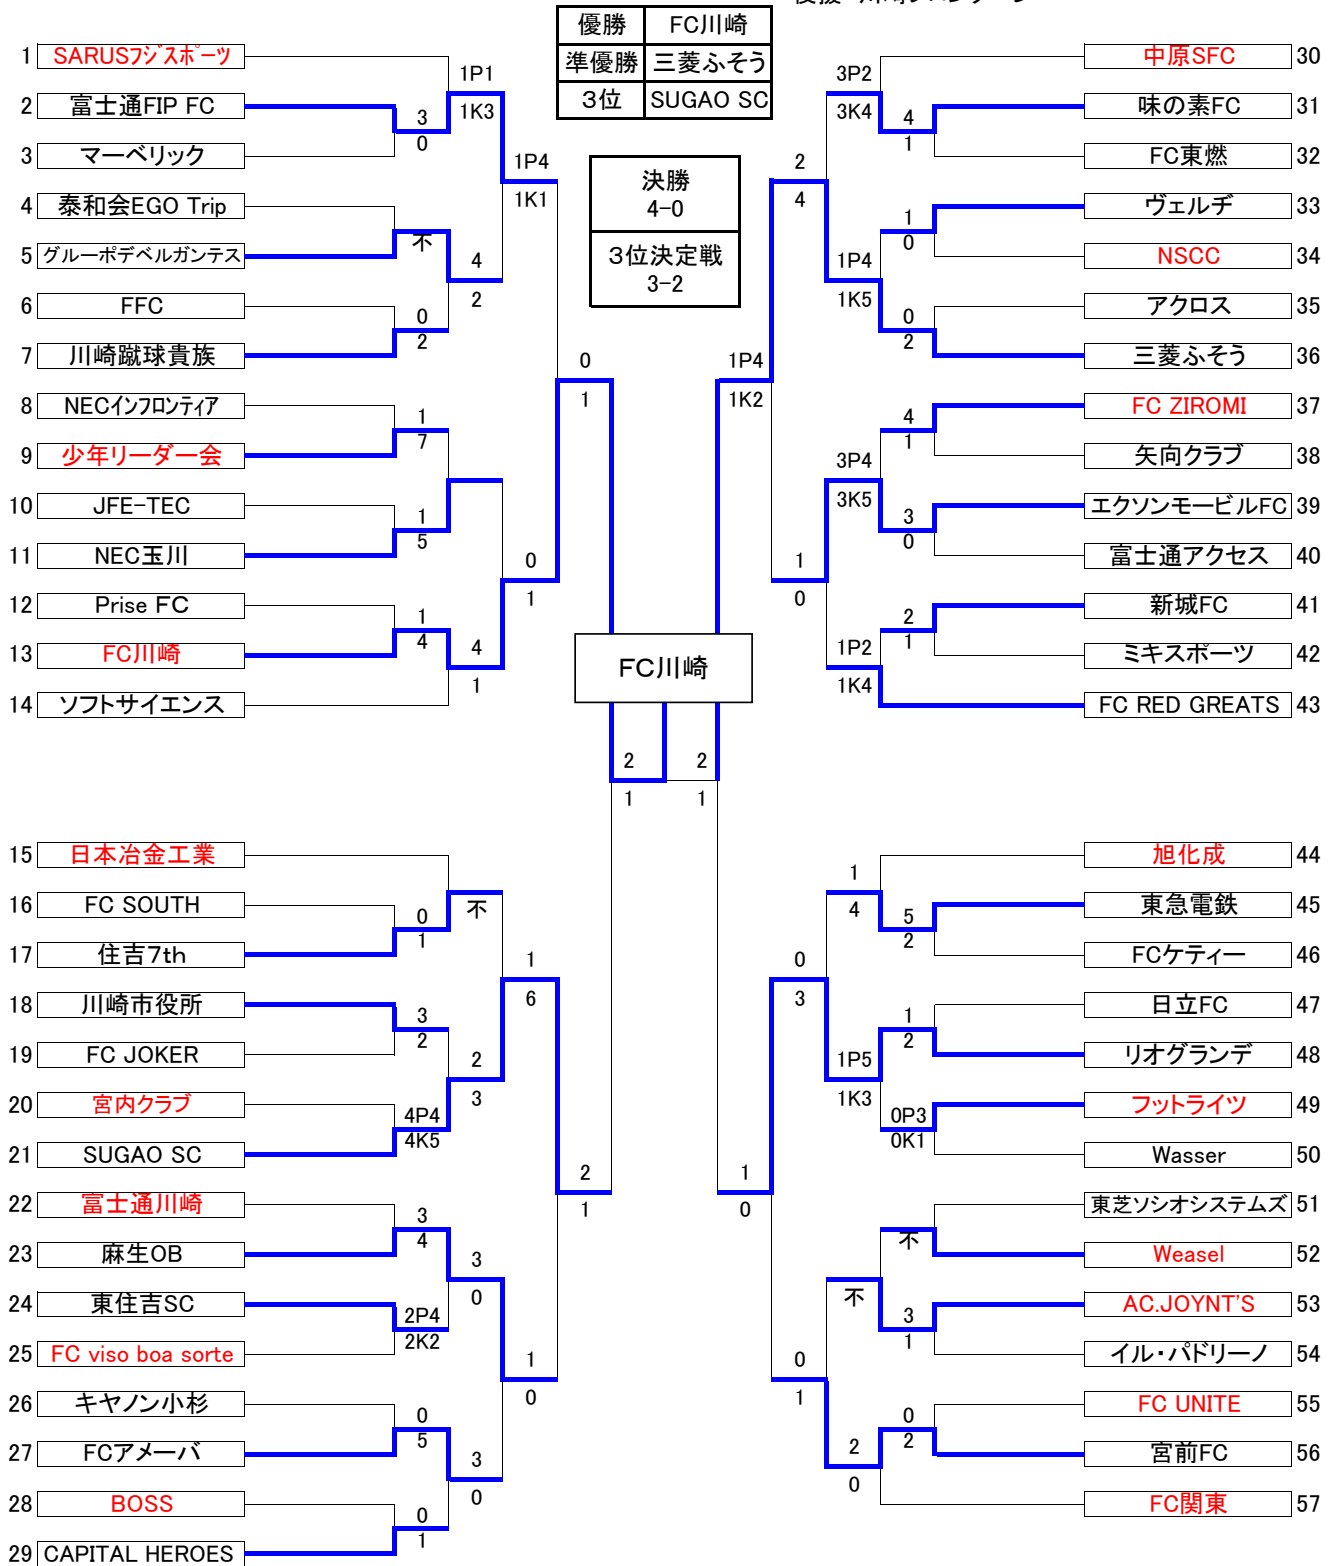

2007年度 川崎市サッカー協会 春季トーナメント組み合わせ

最終成績

後援 川崎フロンターレ

グラウンド T:等々力第2 K:上平間 F:古市場  
キックオフ時刻 A 9:00 B 10:30 C 12:00 D 13:30 E 15:00

○ 第1試合 副審派遣チーム