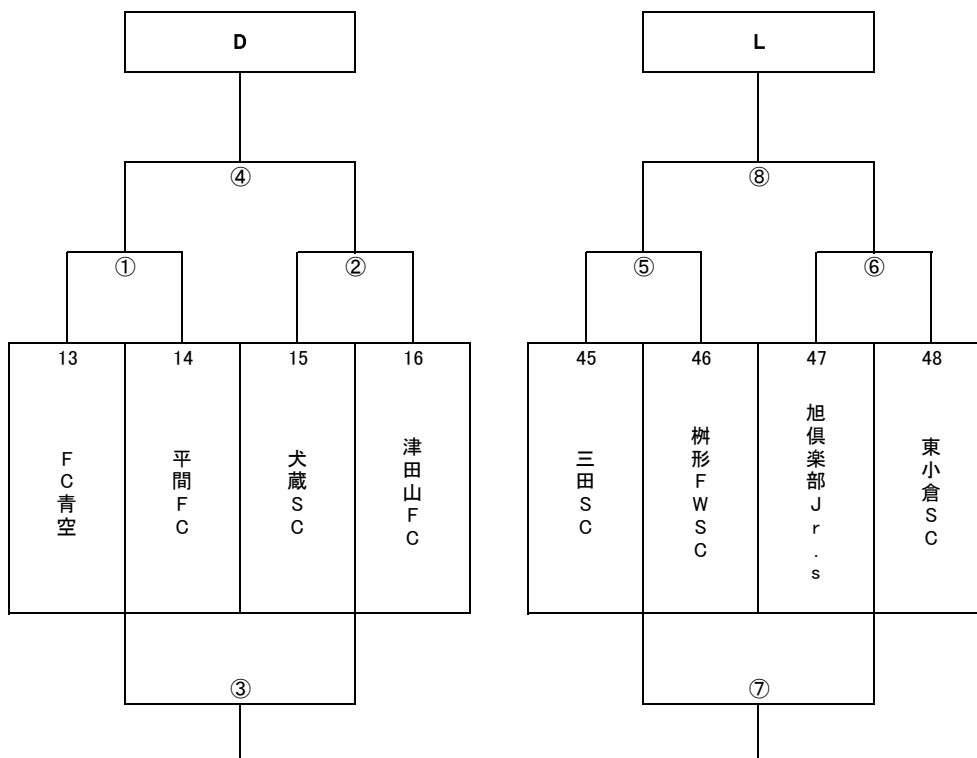

第13回川崎市8人制サッカー大会（下布田小学校会場 D・Lブロック）

9月12日(土曜日) 会場:川崎市立下布田小学校 会場担当:FC青空・三田SC

①	時間	ブロック	対戦		主審	副審1	副審2	4審
①	9:00	D	FC青空	—	平間FC	犬蔵SC	津田山FC	津田山FC
②	9:30	D	犬蔵SC	—	津田山FC	平間FC	FC青空	FC青空
③	10:10	D	①の負け	—	②の負け	①の勝ち	②の勝ち	②の勝ち
④	10:40	D	①の勝ち	—	②の勝ち	①の負け	②の負け	②の負け
⑤	11:10	L	三田SC	—	榊形FWSC	旭倶楽部Jr.s	東小倉SC	東小倉SC
⑥	11:40	L	旭倶楽部Jr.s	—	東小倉SC	三田SC	榊形FWSC	榊形FWSC
⑦	12:20	L	⑤の負け	—	⑥の負け	⑤の勝ち	⑥の勝ち	⑥の勝ち
⑧	12:50	L	⑤の勝ち	—	⑥の勝ち	⑤の負け	⑥の負け	⑥の負け