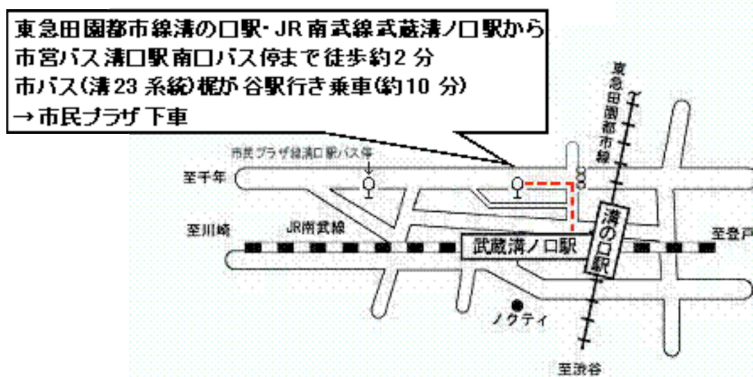

【川崎市立新作小学校のご案内】

● 新作小学校へのアクセスについて

学校内の駐車はできませんので公共交通機関のご利用をお願い申し上げます。また、車でのご送迎をする場合は正門前の通りでの車の乗り降りもご遠慮願います。近隣に有料駐車場等もございませんのでご注意願います。

● グラウンドでのスパイクの使用は禁止です。

● 公共交通機関のご案内

1) 東急田園都市線溝の口駅/JR 南武線武蔵溝ノ口駅から徒歩/バス（川崎市民プラザで下車）

2) 東急田園都市線梶ヶ谷駅から徒歩/バス（川崎市民プラザで下車）

※バス時刻等の最新情報は各社ウェブサイトにてご確認下さい。

東急バスウェブサイト www.tokyubus.co.jp

川崎市交通局ウェブサイト <http://www.city.kawasaki.jp/82/82syomu/home/kotumenu.htm>

●新作小学校周辺地図

2009年7月20日作成