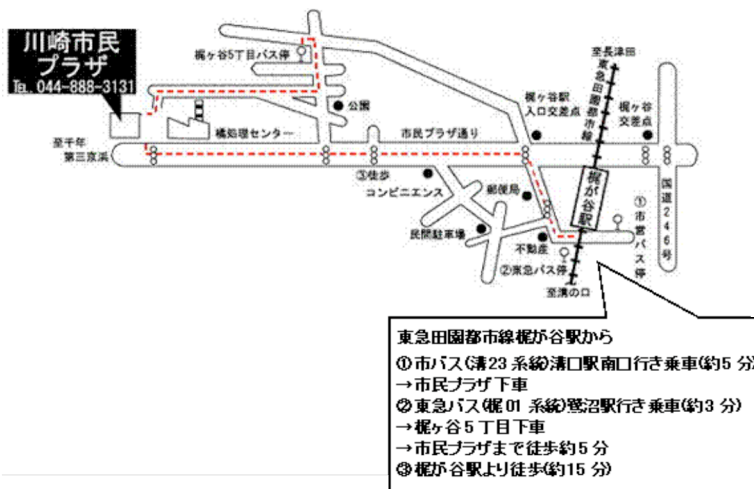

【川崎市立新作小学校のご案内】

● 新作小学校へのアクセスについて

学校内の駐車はできませんので公共交通機関のご利用をお願い申し上げます。また、車でのご送迎をする場合は正門前の通りでの車の乗り降りもご遠慮願います。近隣に有料駐車場等もございませんのでご注意願います。

● グラウンドでのスパイクの使用は禁止です。

● 公共交通機関のご案内

1) 東急田園都市線溝の口駅/JR 南武線武蔵溝ノ口駅から徒歩/バス（川崎市民プラザで下車）

2) 東急田園都市線梶ヶ谷駅から徒歩/バス（川崎市民プラザで下車）

※バス時刻等の最新情報は各社ウェブサイトにてご確認下さい。

東急バスウェブサイト www.tokyubus.co.jp

川崎市交通局ウェブサイト <http://www.city.kawasaki.jp/82/82syomu/home/kotumenu.htm>

●新作小学校周辺地図

2009年7月20日作成