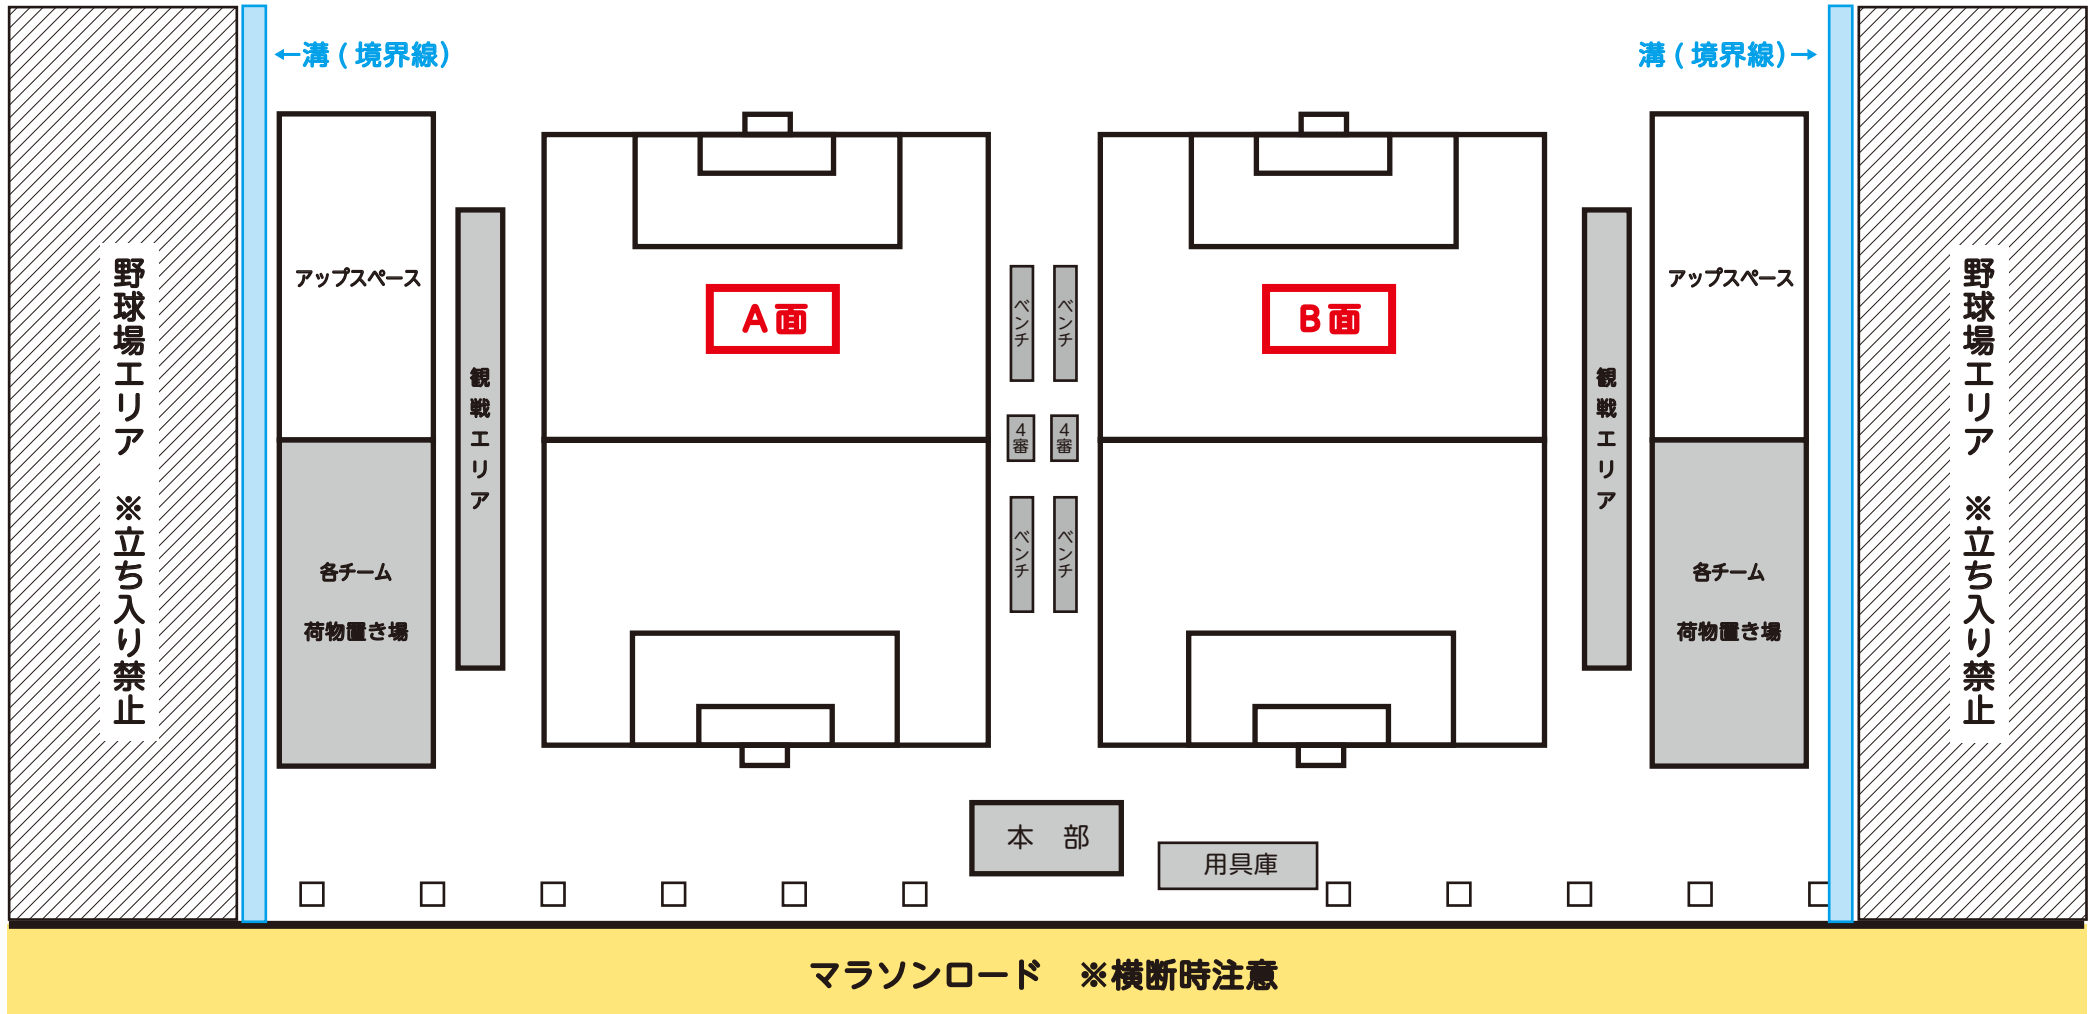

北見方少年サッカー場 使用上の注意

- ・サッカー場以外でのボール扱いは禁止です
- ・両サイドの溝を越えると野球場（ゲートボール）エリアです
ボールを拾いに行く以外は立ち入らないでください

土手エリア ※チーム用荷物置き場としての使用禁止。