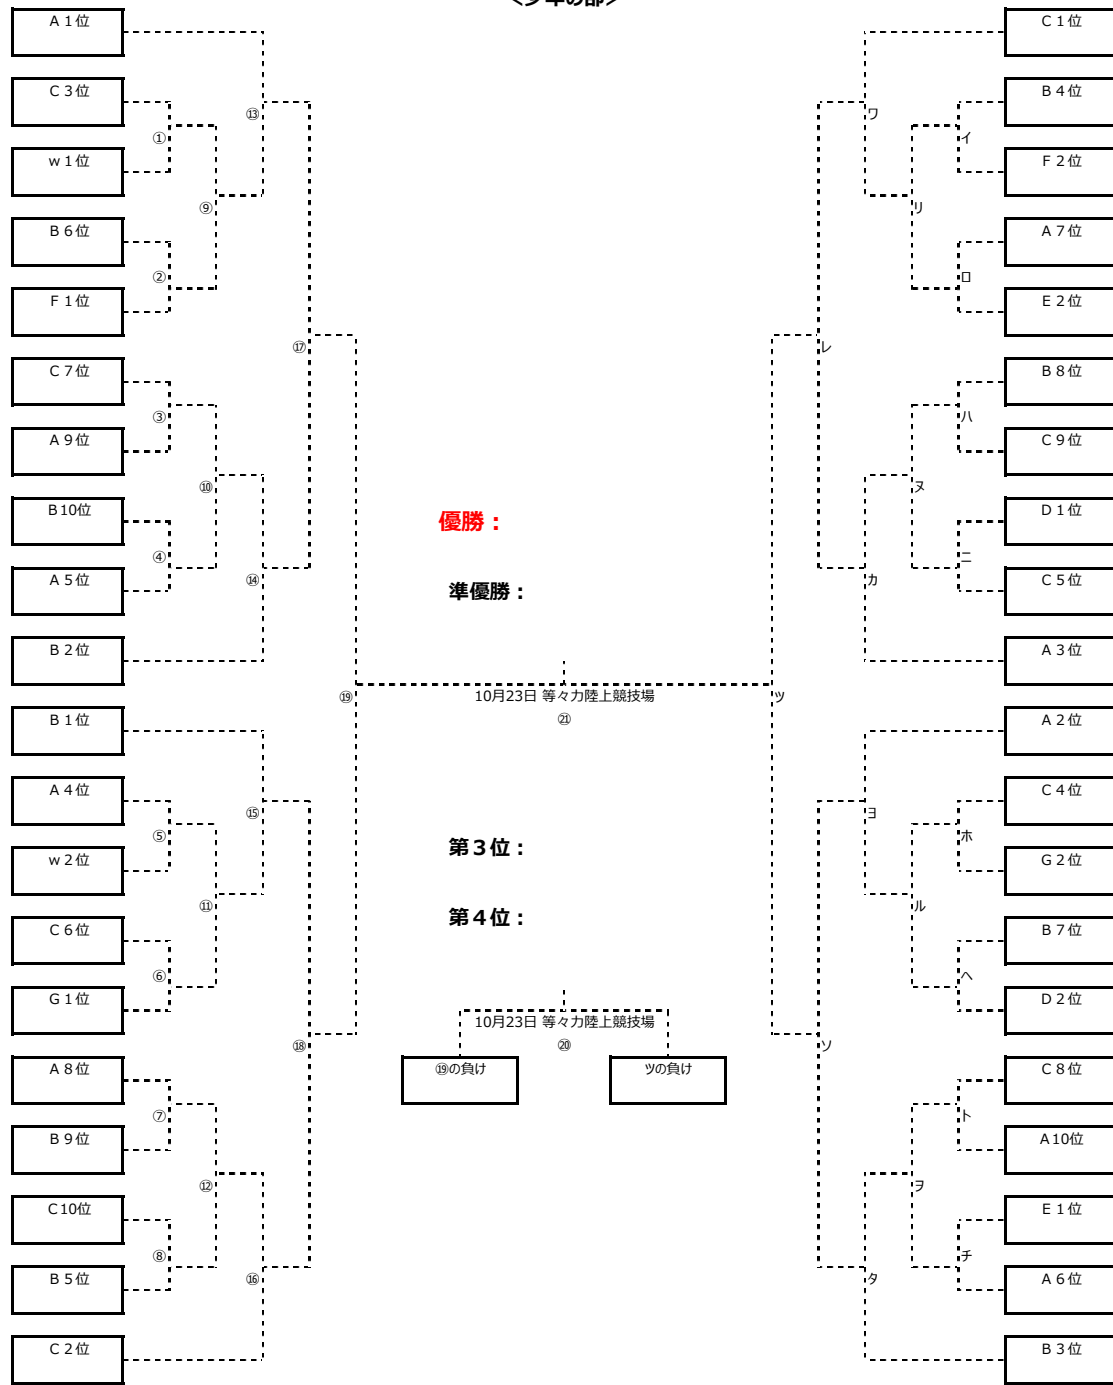

第35回 松村杯PUMAカップ争奪秋季少年少女サッカー大会 決勝トーナメント表

<少年の部>

※[w 1位][w 2位]：下位リーグ（D/E/F/G）の3位グループ中の成績上位2チームを指します。

第35回 松村杯PUMAカップ争奪秋季少年少女サッカー大会 決勝トーナメント表

<少女の部>