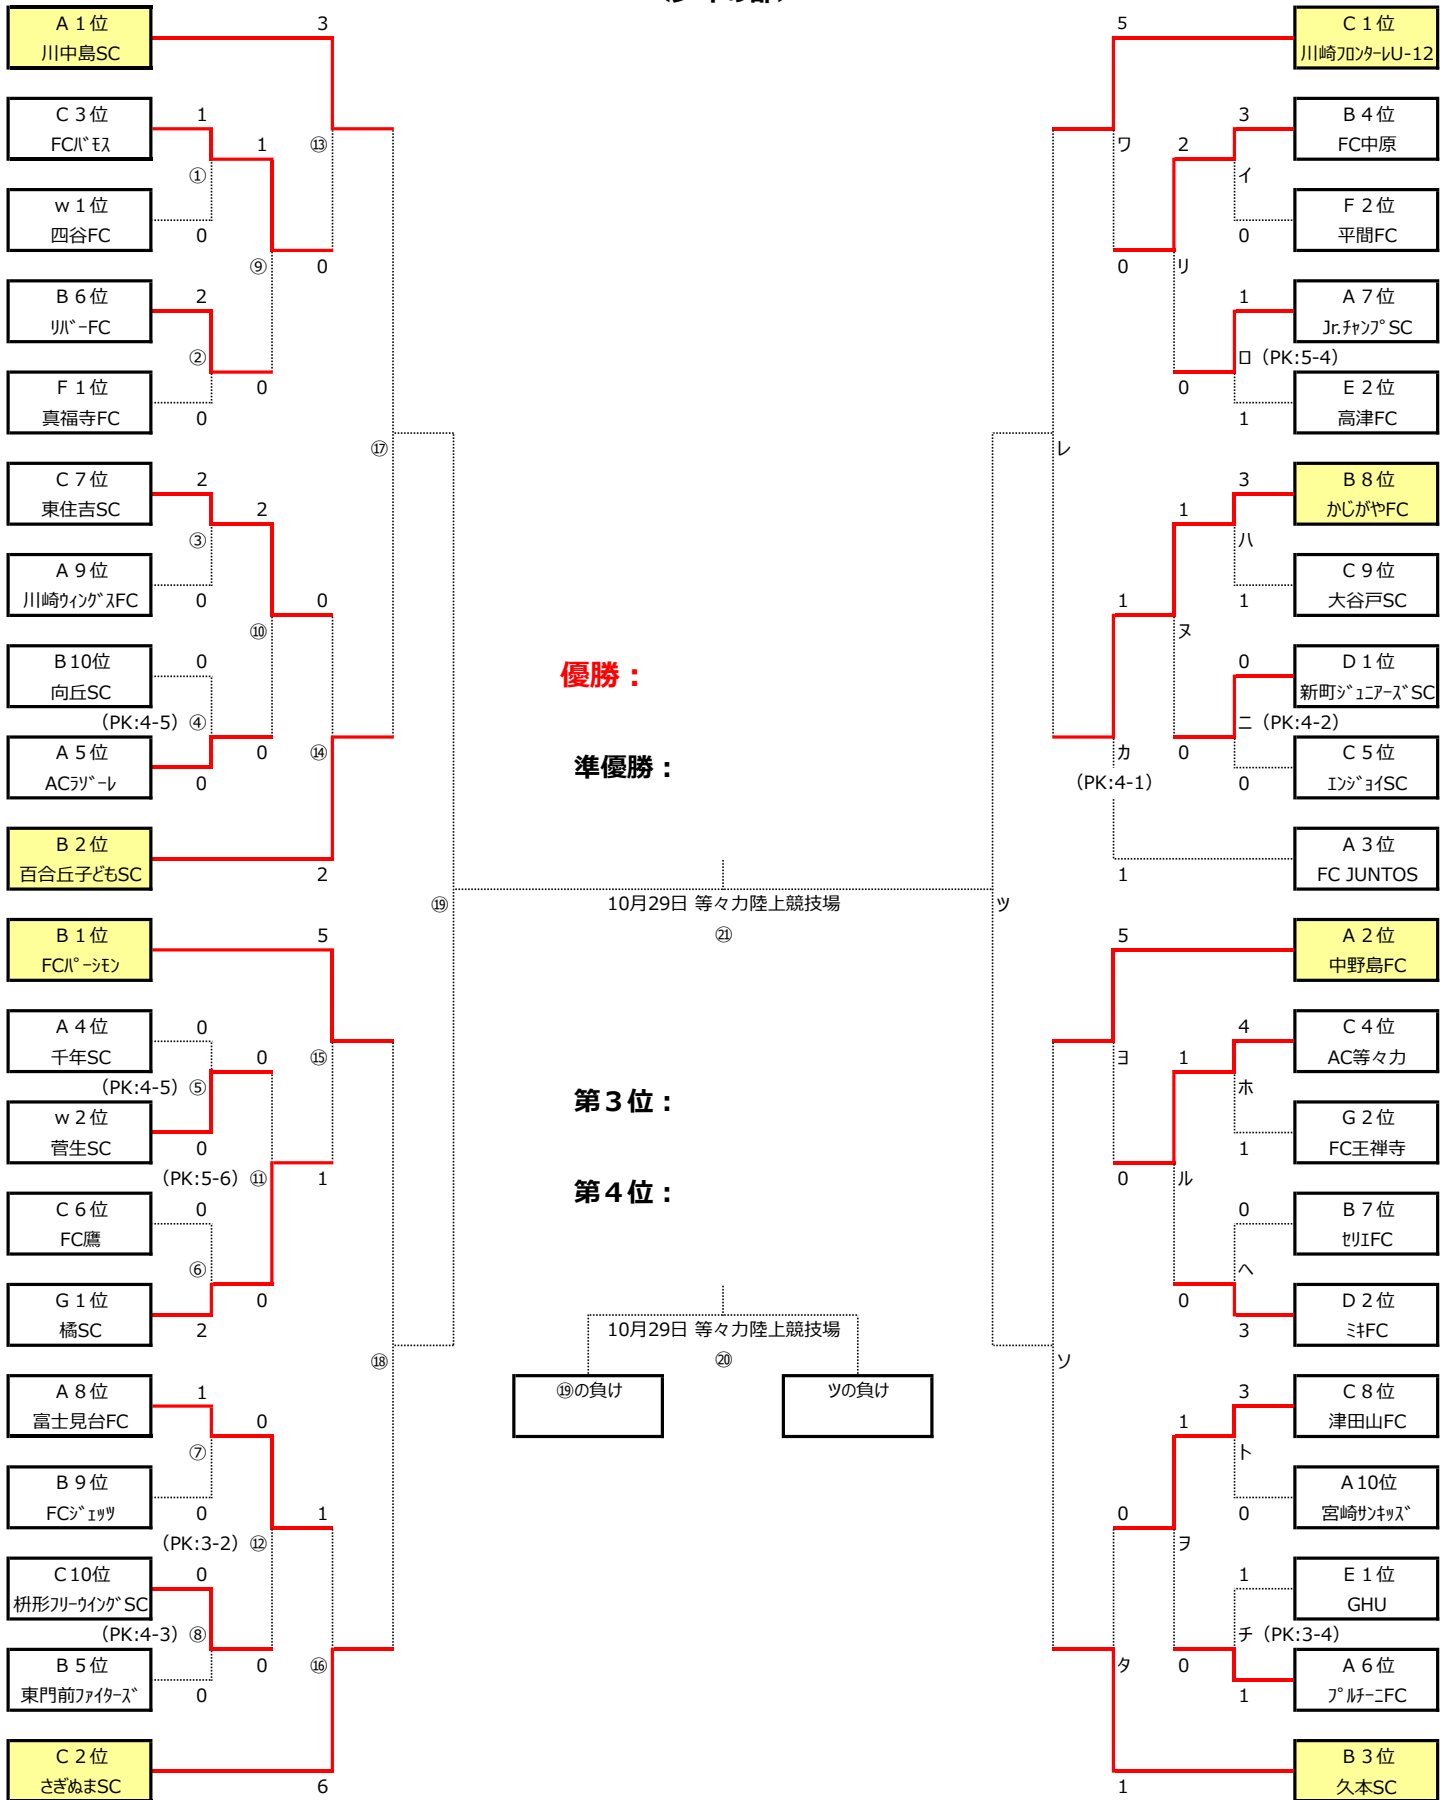

# 第36回 松村杯PUMAカップ争奪秋季少年少女サッカー大会 決勝トーナメント表

## <少年の部>

※「w 1位」「w 2位」: 下位リーグ (D/E/F/G) の3位グループの中の成績上位2チームを指します。