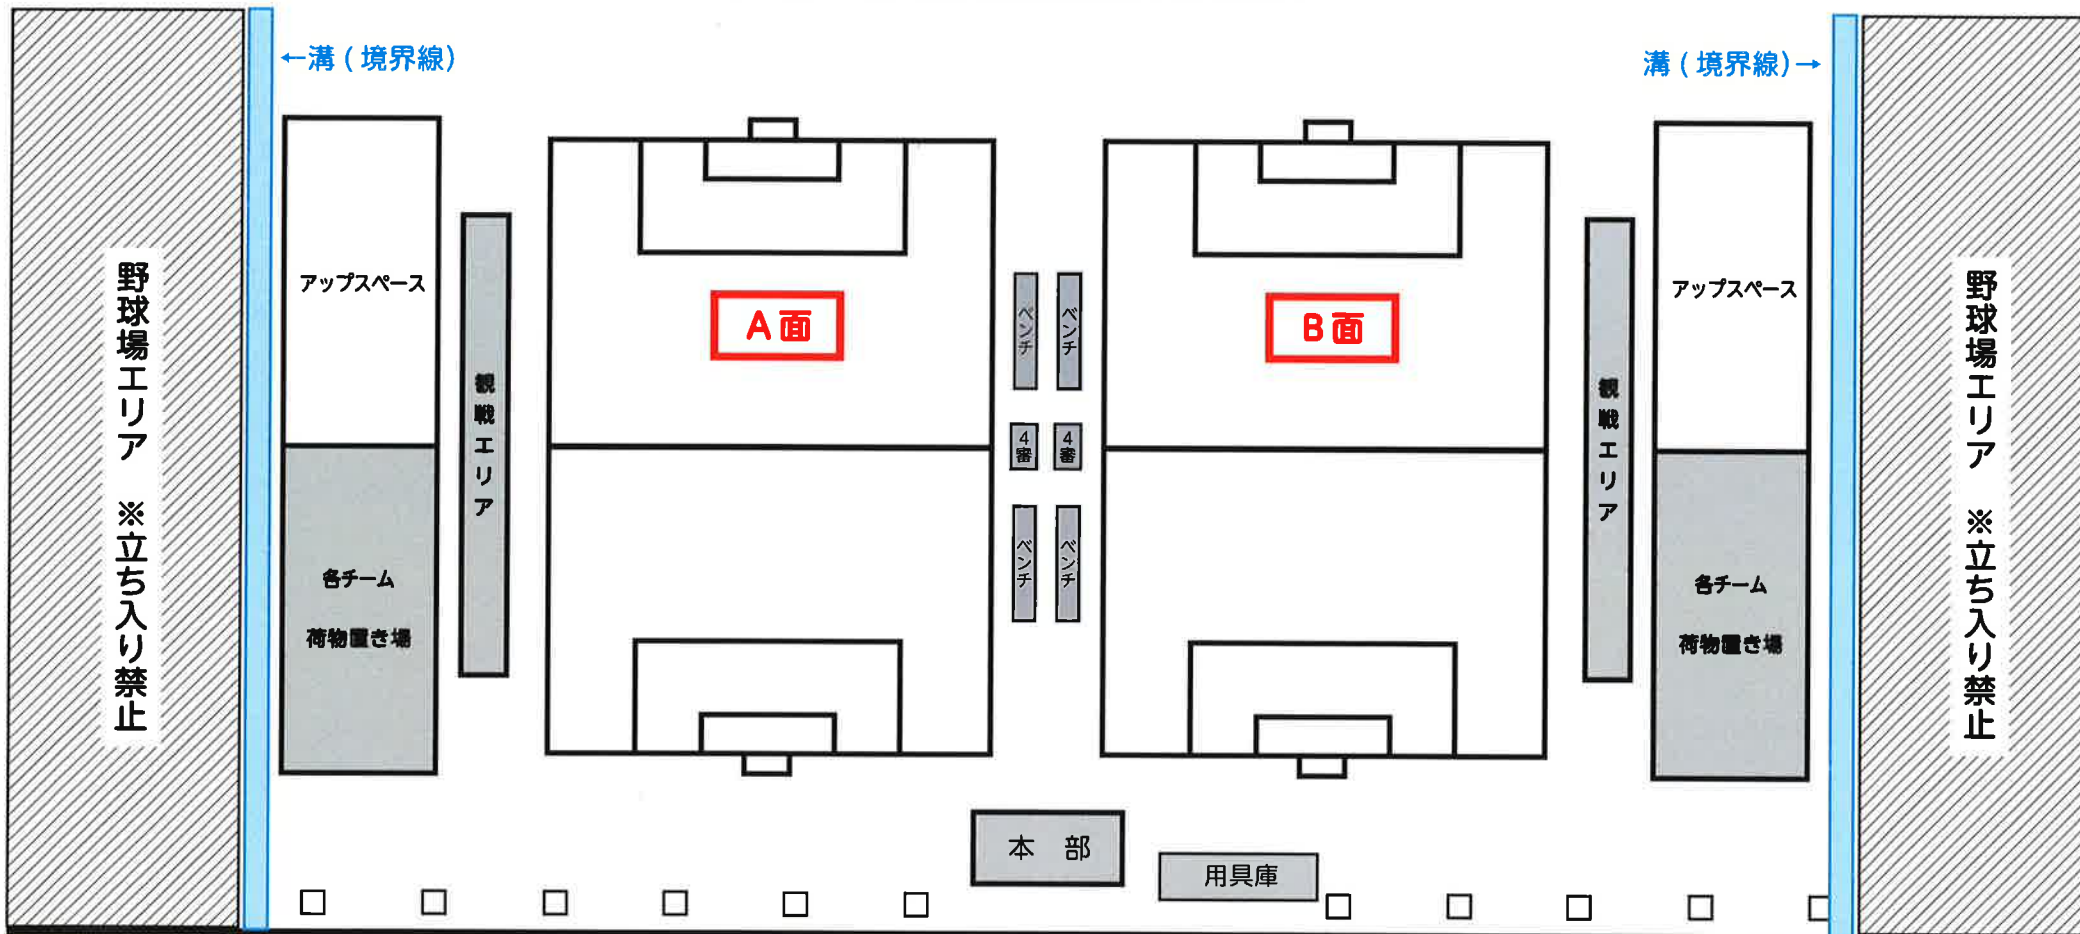

# 北見方少年サッカー場 使用上の注意

- ・サッカー場以外でのボール扱いは禁止です。
- ・両サイドの溝を越えると野球場（ゲートボール）エリアです  
ボールを拾いに行く以外は立ち入らないでください

マラソンロード ※横断時注意

土手エリア ※チーム用荷物置き場としての使用禁止。