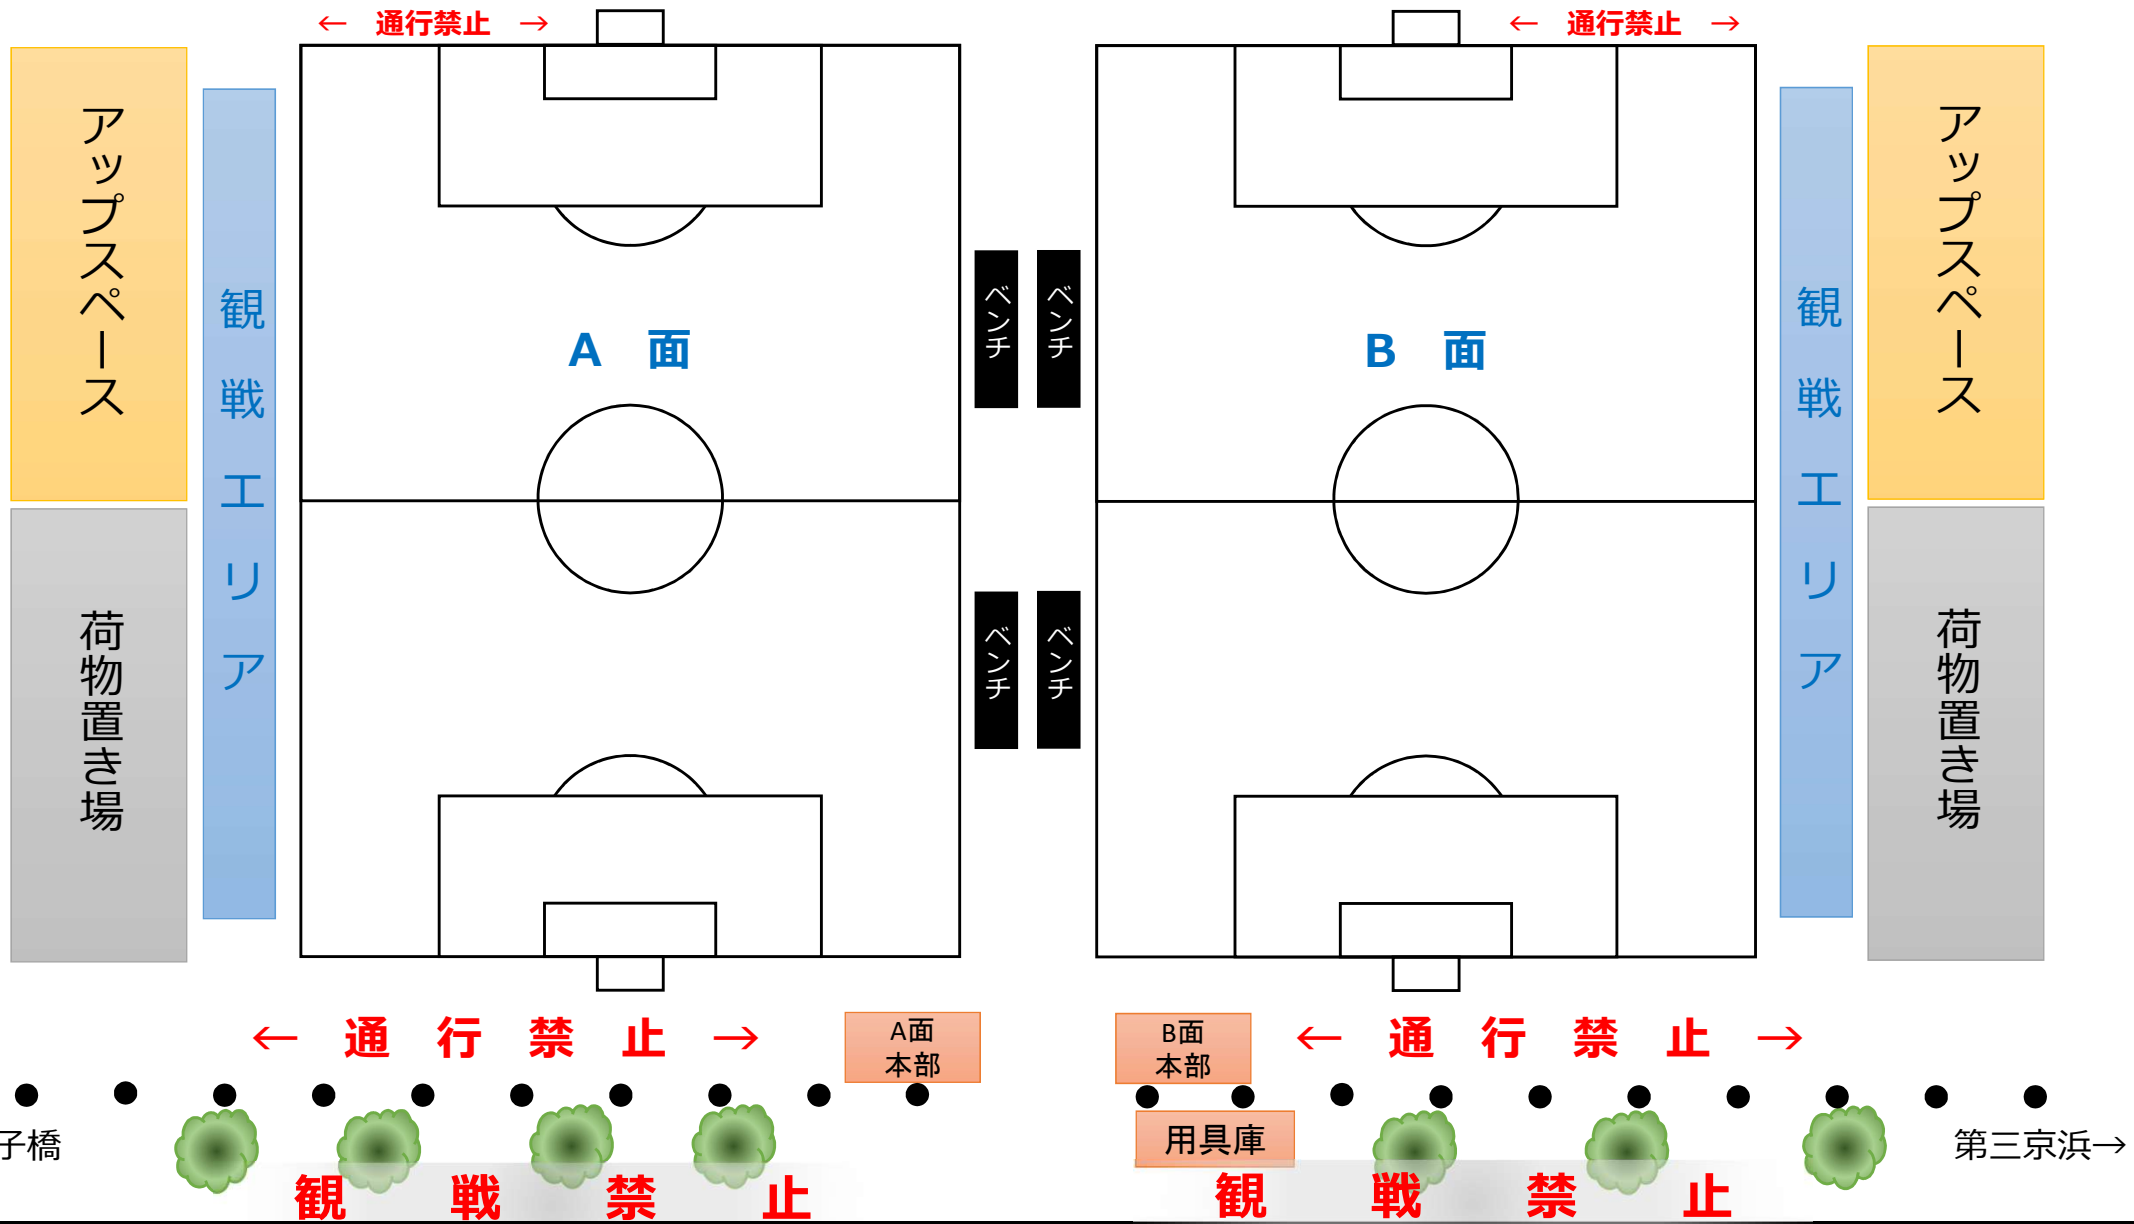

<<<北見方少年サッカー場 利用上の注意>>>

マラソンロードでは走者、歩行者等の妨げにならぬようご注意ください ボールは転がさず手持ちで移動してください

土手の法面（草地）は荷物置き場やアップスペースとしての使用は禁止です