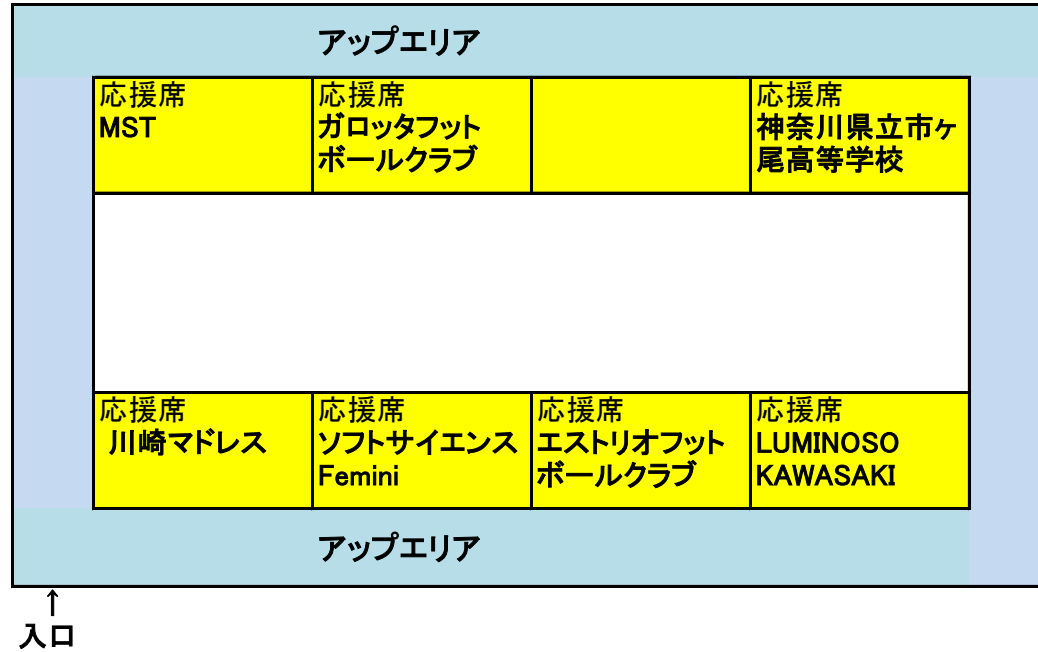

## 2階応援席・アップエリア利用マップ

※応援席は固定でこのエリアにします。荷物置き場、着替え、応援者等滞在場所として利用してください。  
※ランニングコースは、前の試合の開始～終了時刻まで、次の試合のチームがアップのために利用可能です。