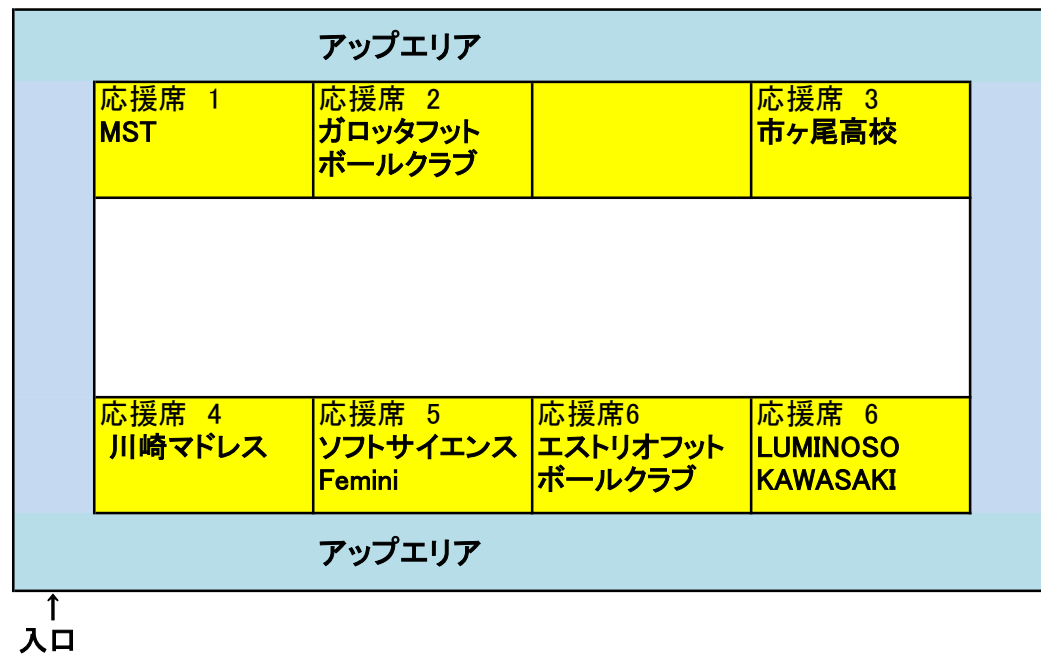

## 2階応援席・アップエリア利用マップ

※応援席は固定でこのエリアにします。荷物置き場、着替え、応援者等滞在場所として利用してください。  
※ランニングコースは、前の試合の開始～終了時刻まで、次の試合のチームがアップのために利用可能です。