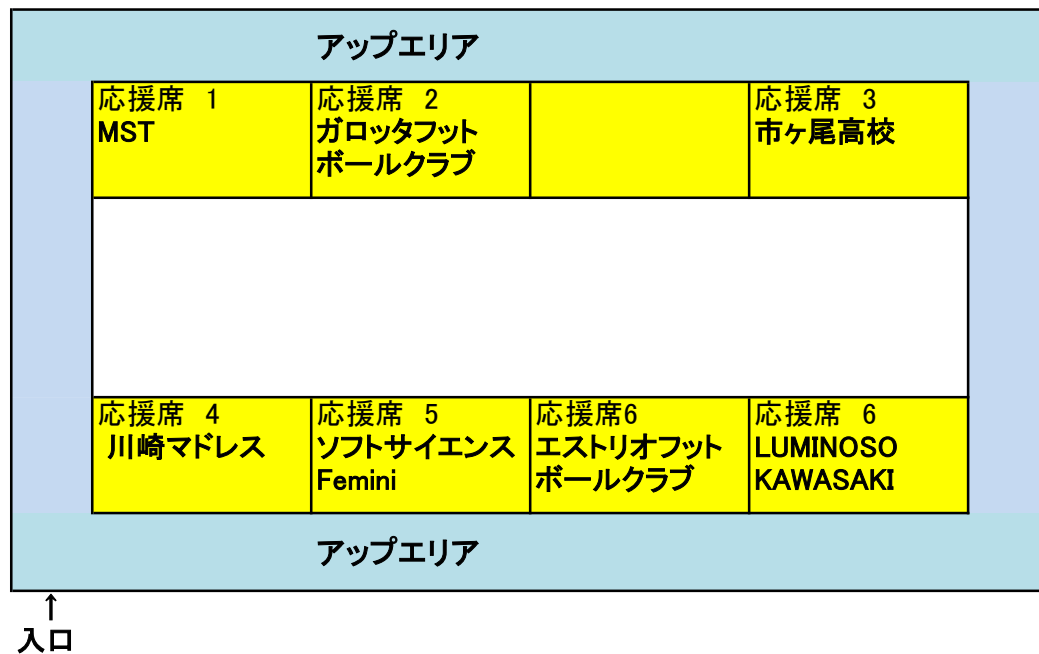

## 2階応援席・アップエリア利用マップ

※応援席は固定でこのエリアにします。荷物置き場、着替え、応援者等滞在場所として利用してください。  
※ランニングコースは、前の試合の開始～終了時刻まで、次の試合のチームがアップのために利用可能です。