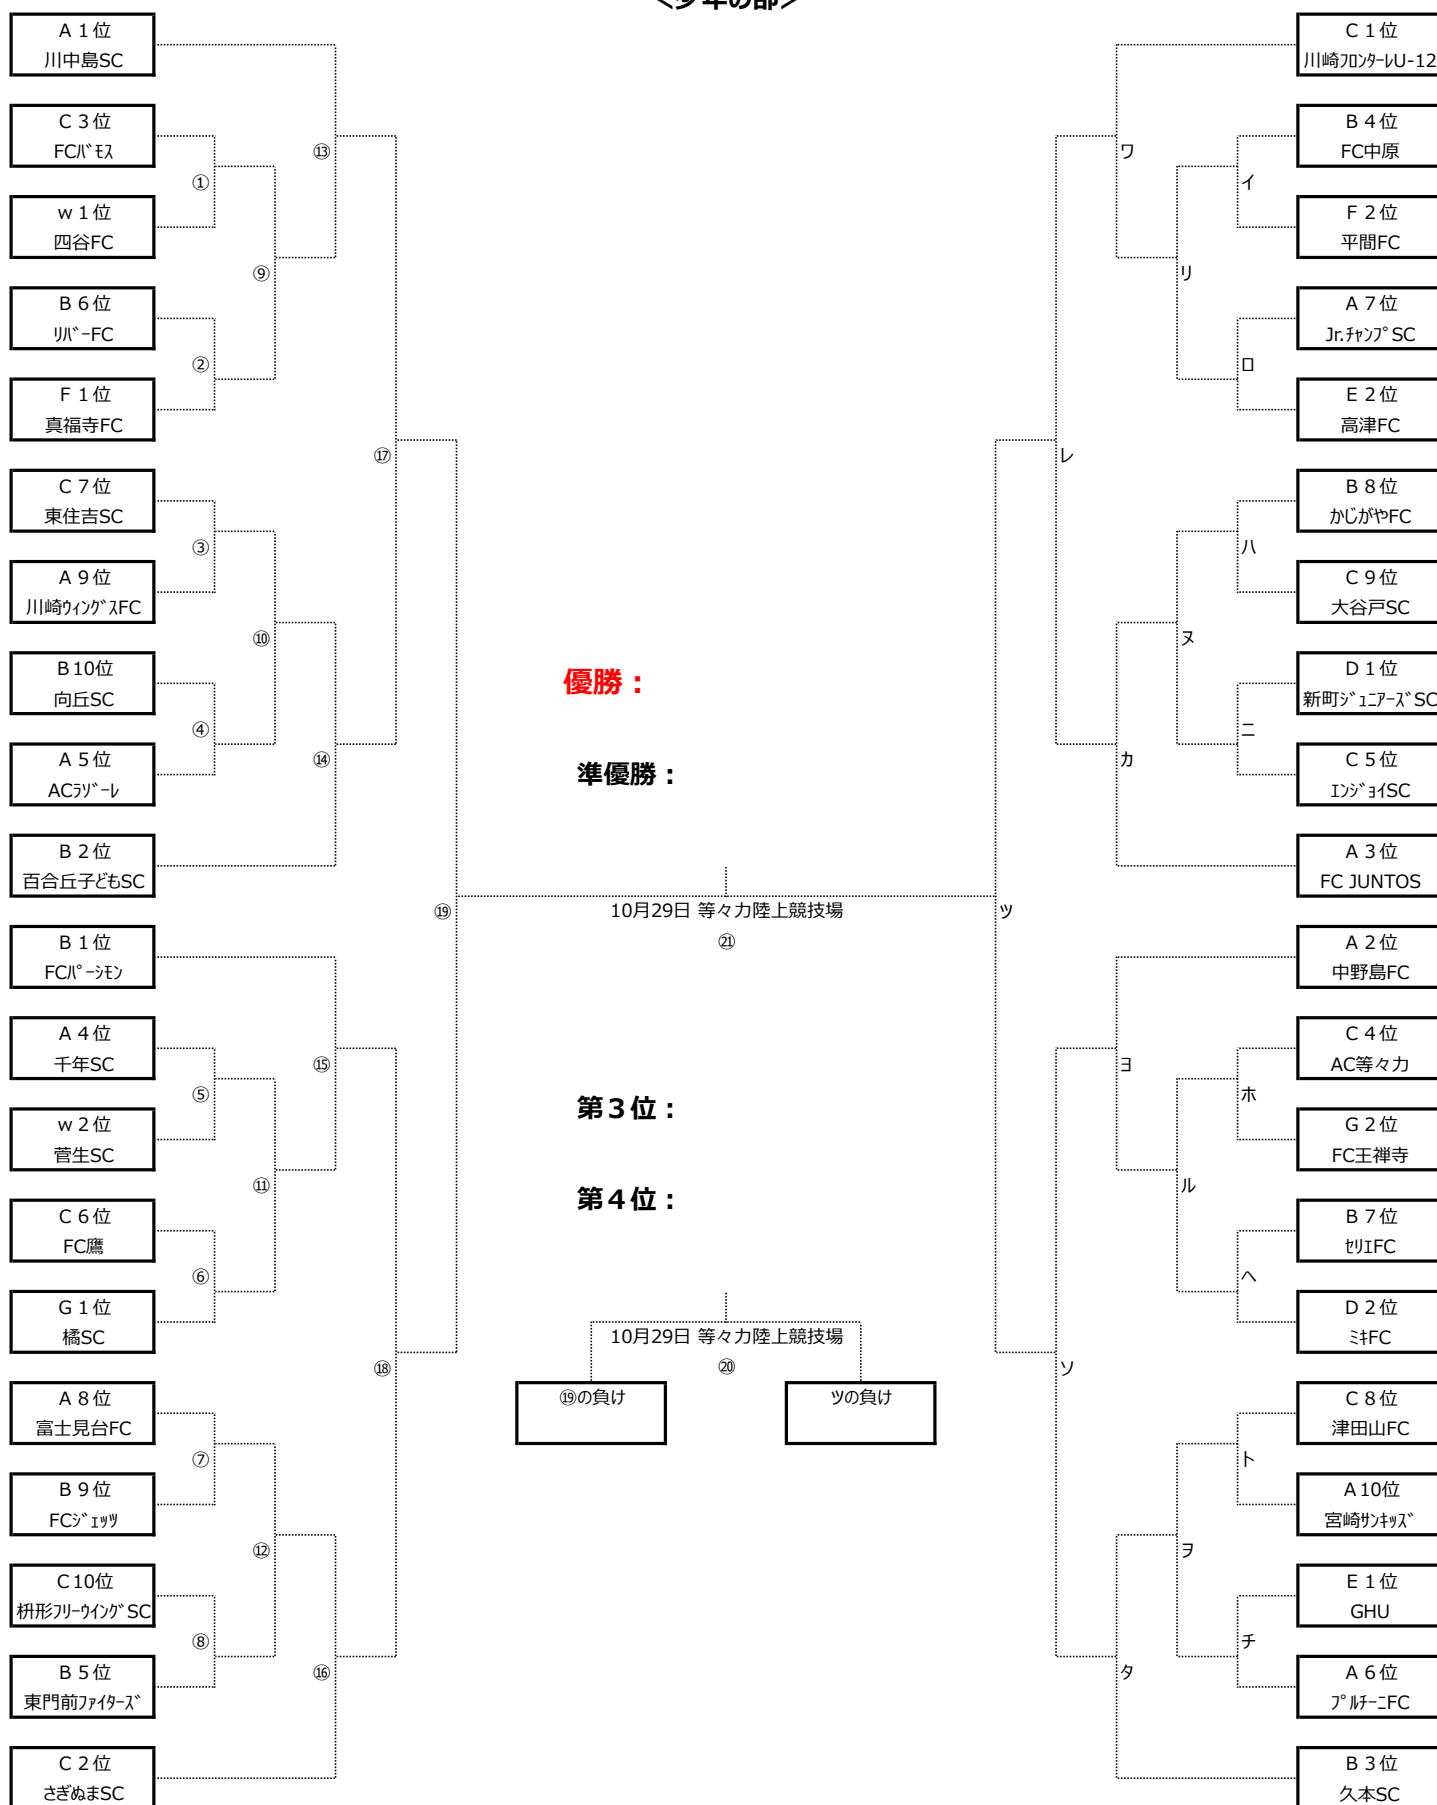

第36回 松村杯PUMAカップ争奪秋季少年少女サッカー大会 決勝トーナメント表

<少年の部>

※「w 1位」「w 2位」: 下位リーグ (D/E/F/G) の3位グループ中の成績上位2チームを指します。

第36回 松村杯PUMAカップ争奪秋季少年少女サッカー大会 決勝トーナメント表

<少女の部>