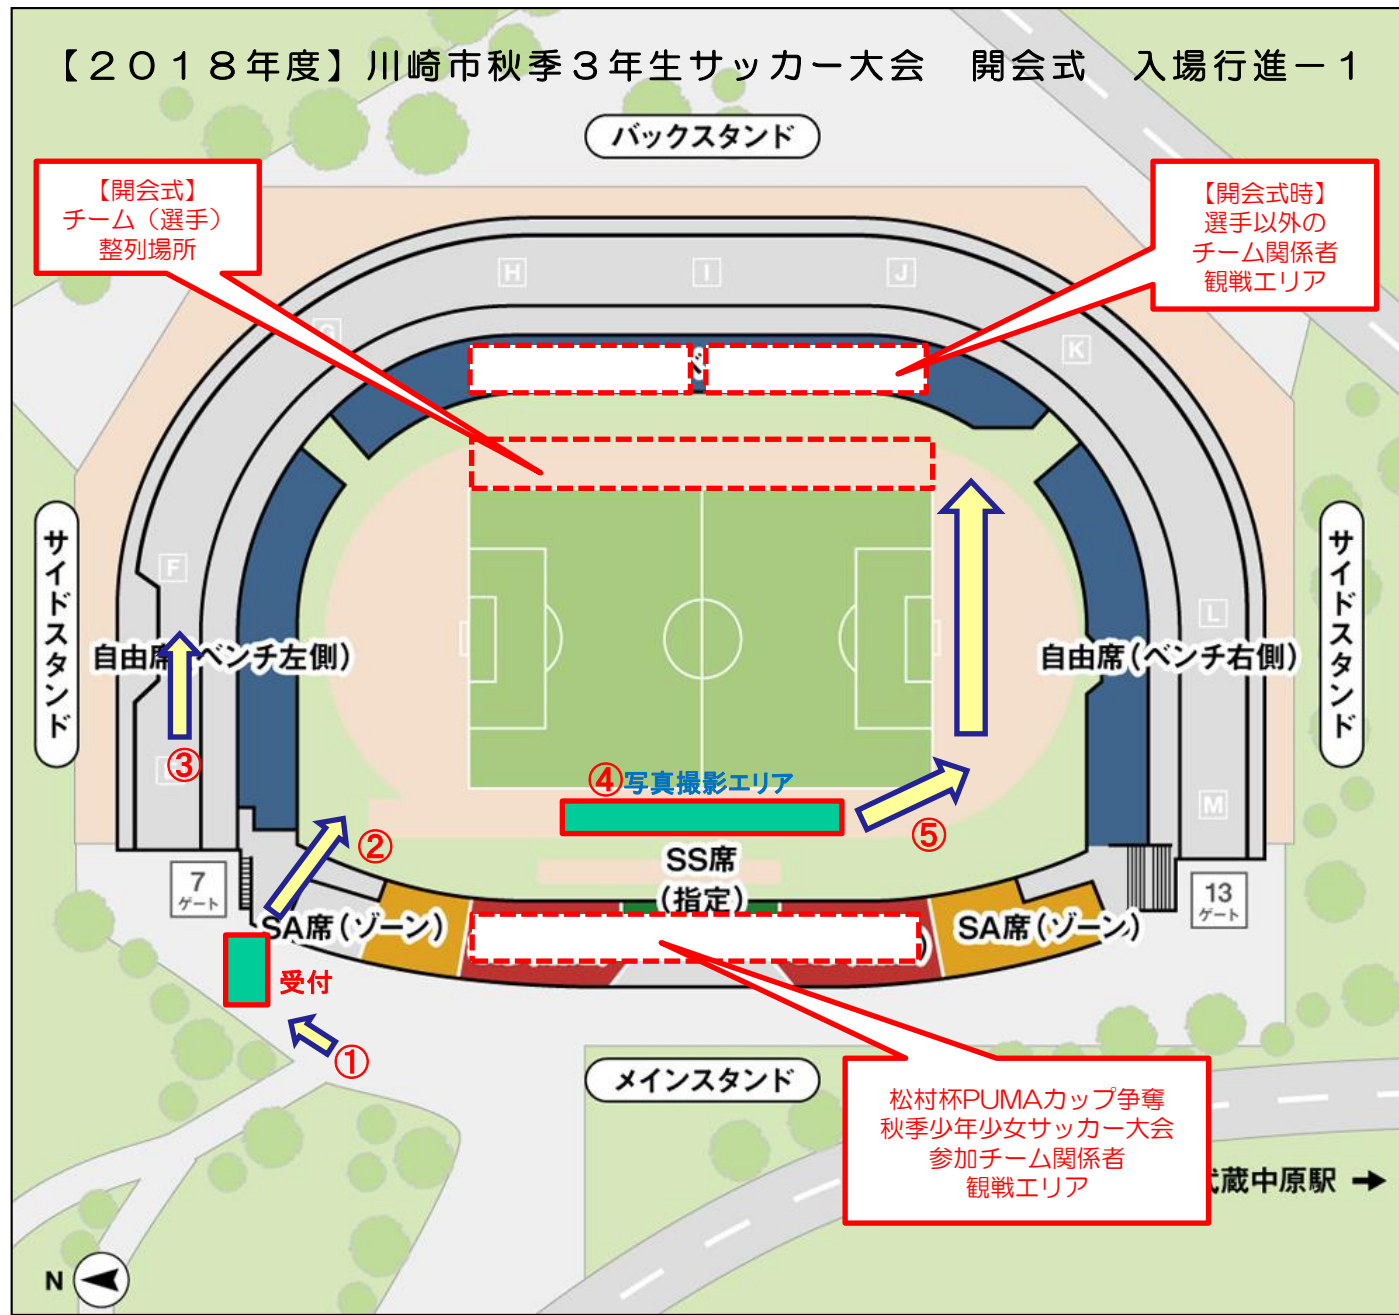

【2018年度】川崎市秋季3年生サッカー大会 開会式 入場行進-1

バックスタンド

【開会式】  
チーム（選手）  
整列場所

【開会式時】  
選手以外の  
チーム関係者  
観戦エリア

サイドスタンド

サイドスタンド

自由席（ベンチ左側）

自由席（ベンチ右側）

7  
ゲート

13  
ゲート

SA席（ゾーン）

SS席  
（指定）

SA席（ゾーン）

受付

メインスタンド

松村杯PUMAカップ争奪  
秋季少年少女サッカー大会  
参加チーム関係者  
観戦エリア

蔵中原駅 →

【2018年度】川崎市秋季3年生サッカー大会 開会式 入場行進-2

バックスタンド

- 川崎区  
幸区  
中原区  
高津区
- ・津田山FC
  - ・川崎ウィングスFC
  - ・かじがやFC
  - ・橘SC
  - ・川崎中央キッカーズ
  - ・GHU
  - ・久本SC
  - ・千年SC
  - ・エンジョイSC

- 高津区
- ・大空KSC
  - ・高津FC
  - ・久地FC
- 宮前区  
多摩区  
麻生区

【開会式】  
チーム（選手）  
整列場所

自由席（ベンチ左側）

自由席（ベンチ右側）

SS席  
（指定）

SA席（ゾーン）

SA席（ゾーン）

メインスタンド

松村杯PUMAカップ争奪  
秋季少年少女サッカー大会  
参加チーム関係者  
観戦エリア