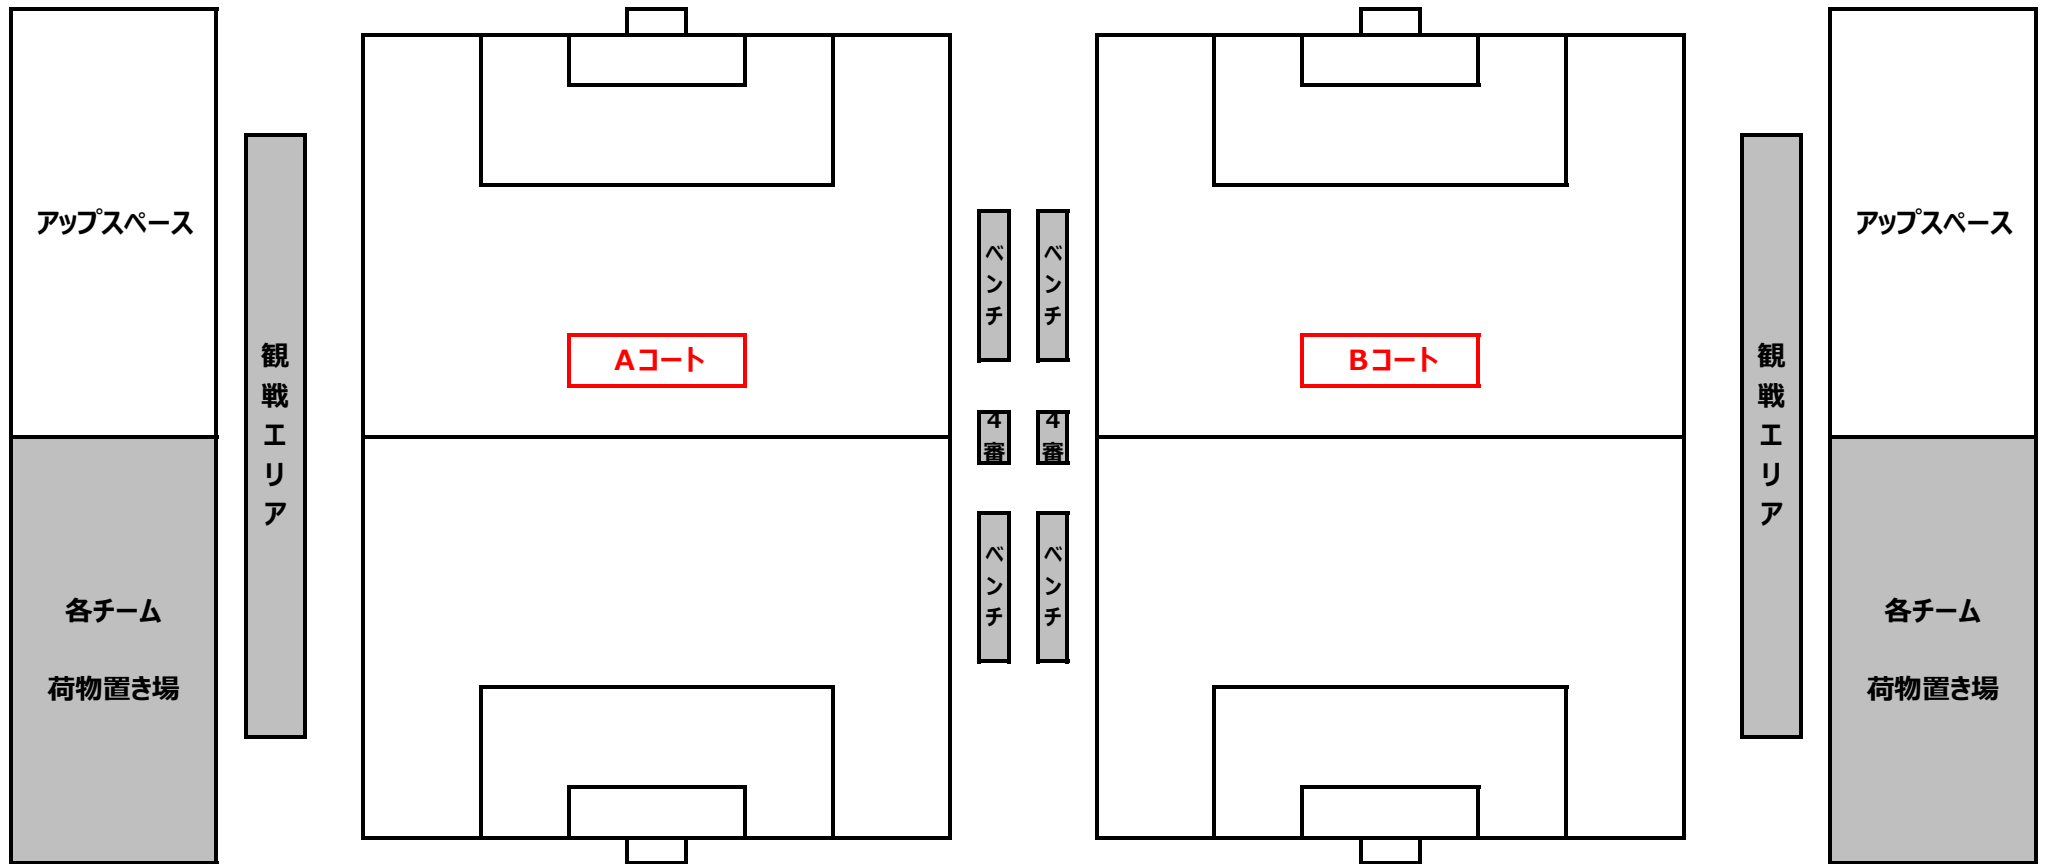

北見方少年サッカー場 使用上の注意

本部テント
(A・Bで共用)

用具庫

マラソンロード ※横断時 注意！

チーム用荷物置き場としての使用禁止！ サッカー場の外でボールを使用することも厳禁！