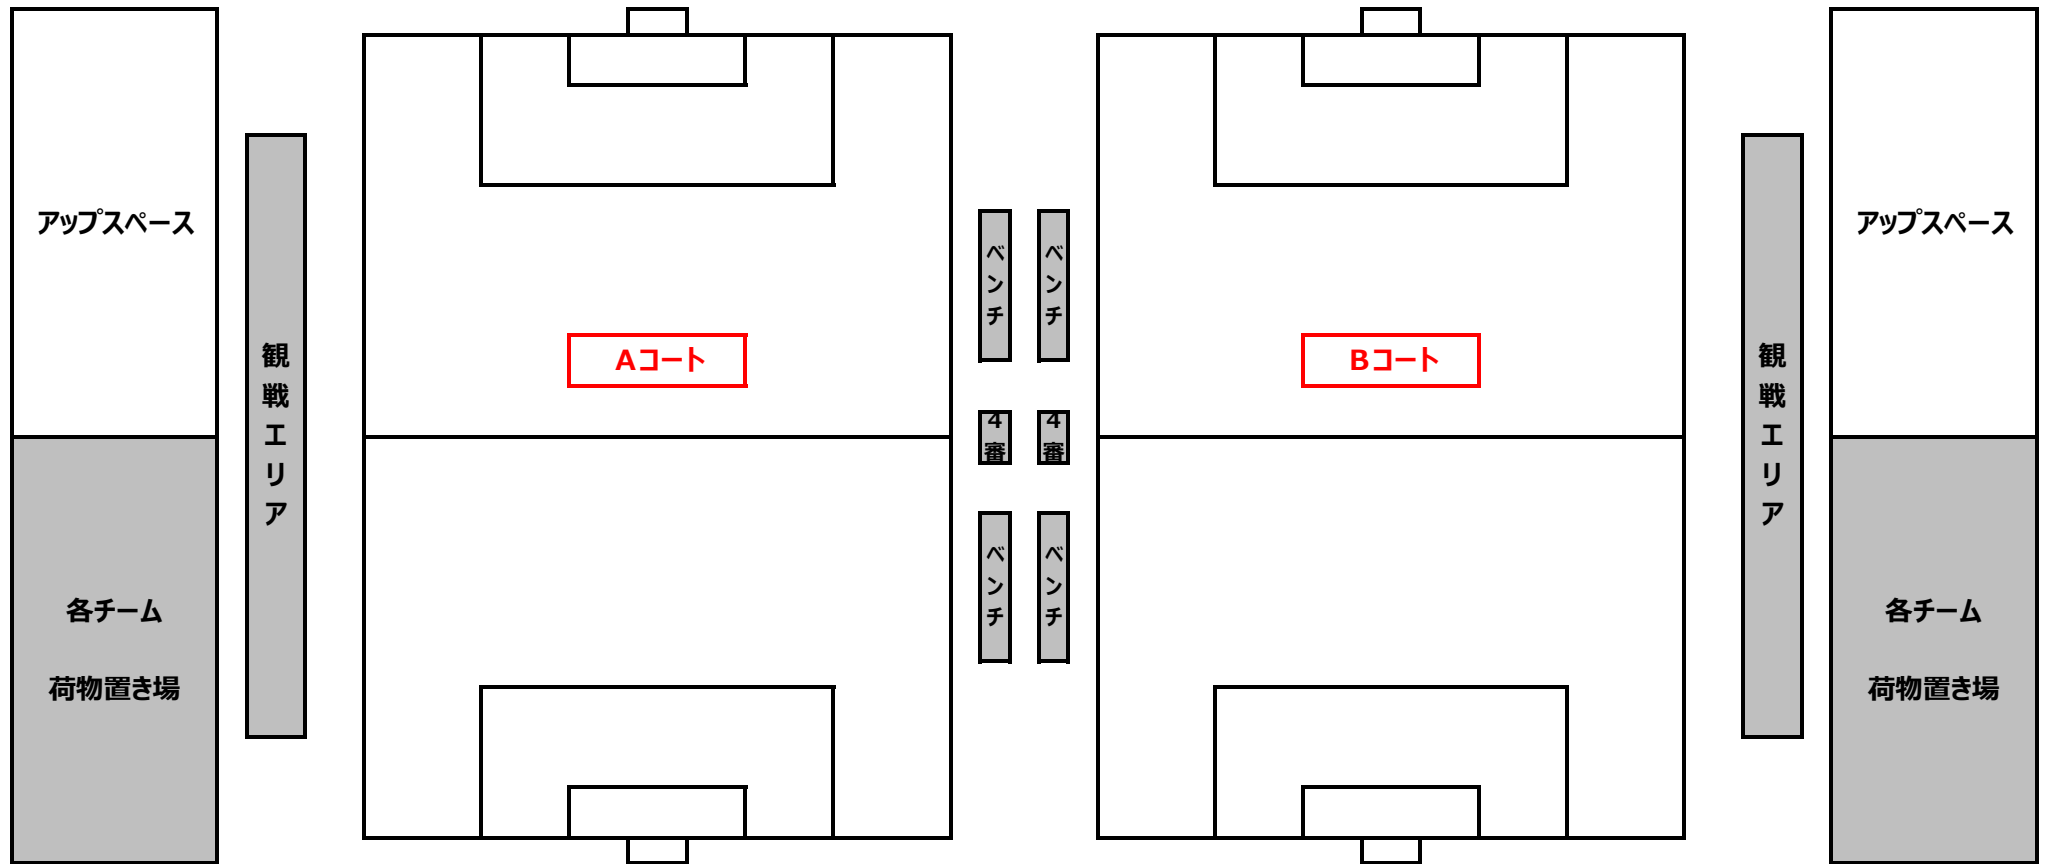

北見方少年サッカー場 使用上の注意

本部テント
(A・Bで共用)

用具庫

マラソンロード ※横断時 注意！

チーム用荷物置き場としての使用禁止！ サッカー場の外でボールを使用することも厳禁！