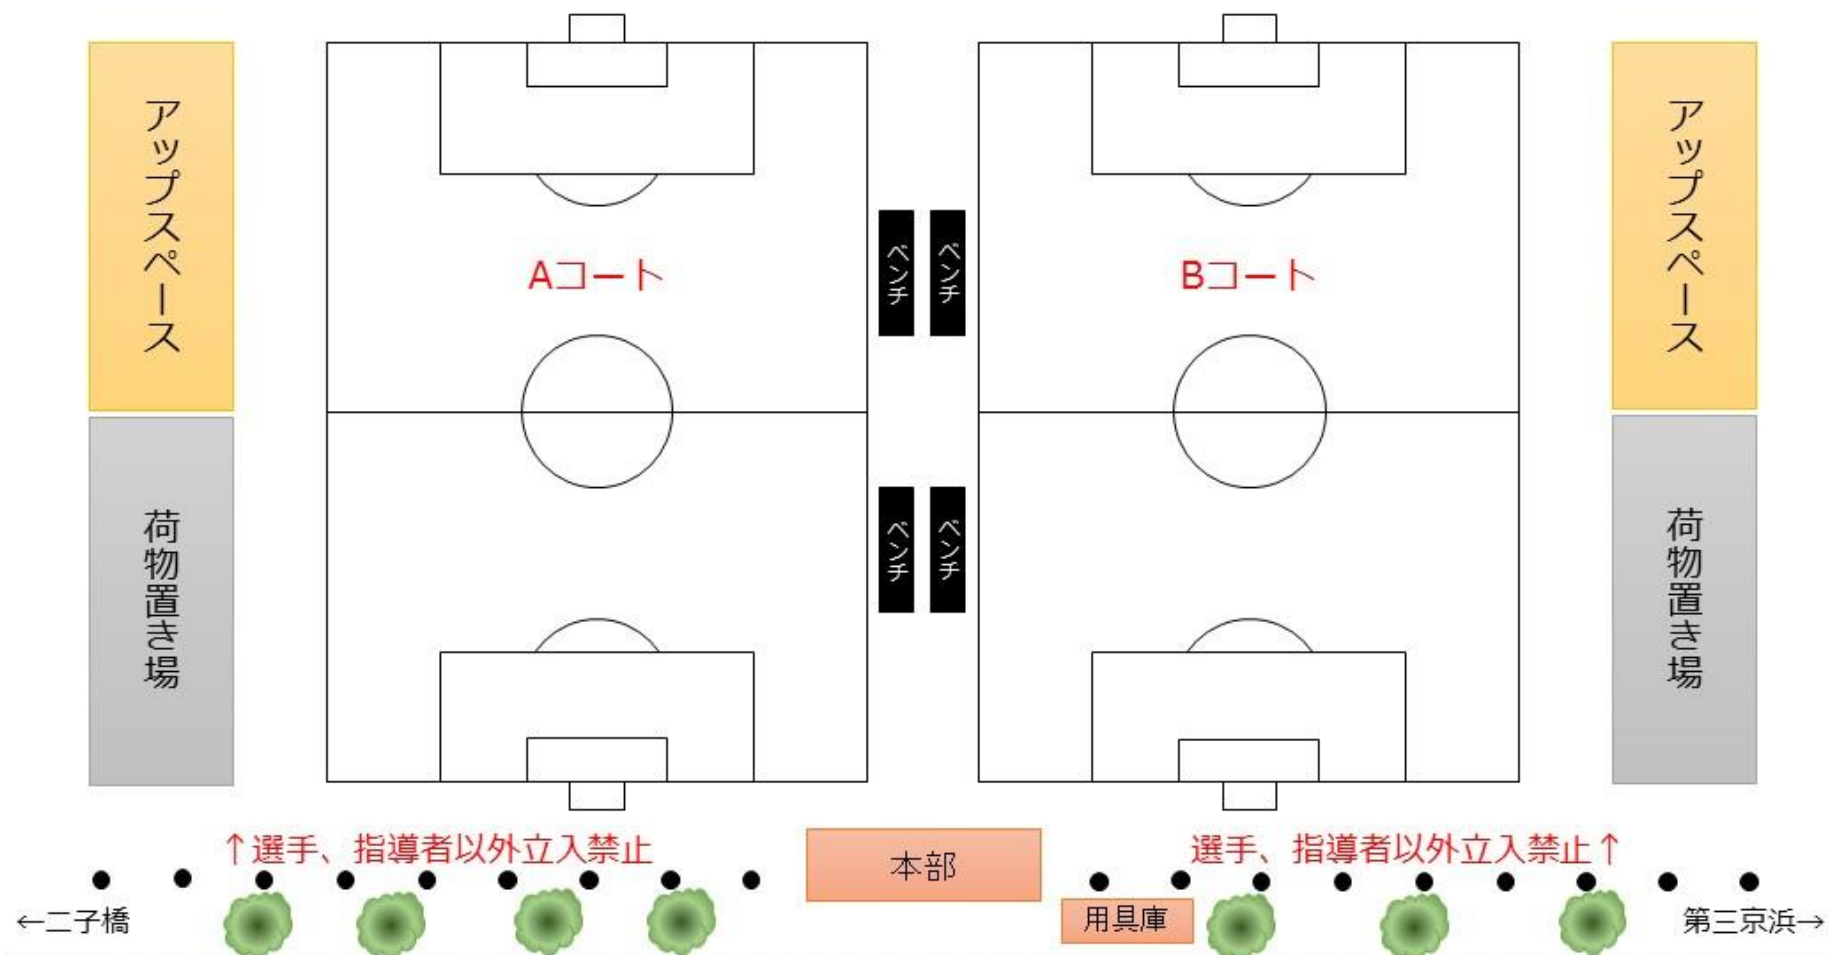

<<<北見方少年サッカー場 利用上の注意>>>

道路通行の際は歩行者、自転車に十分ご注意ください 道路上での滞留やボールの使用は禁止です

土手の法面（草地）は選手の荷物置き場やアップスペースとしての使用は禁止です