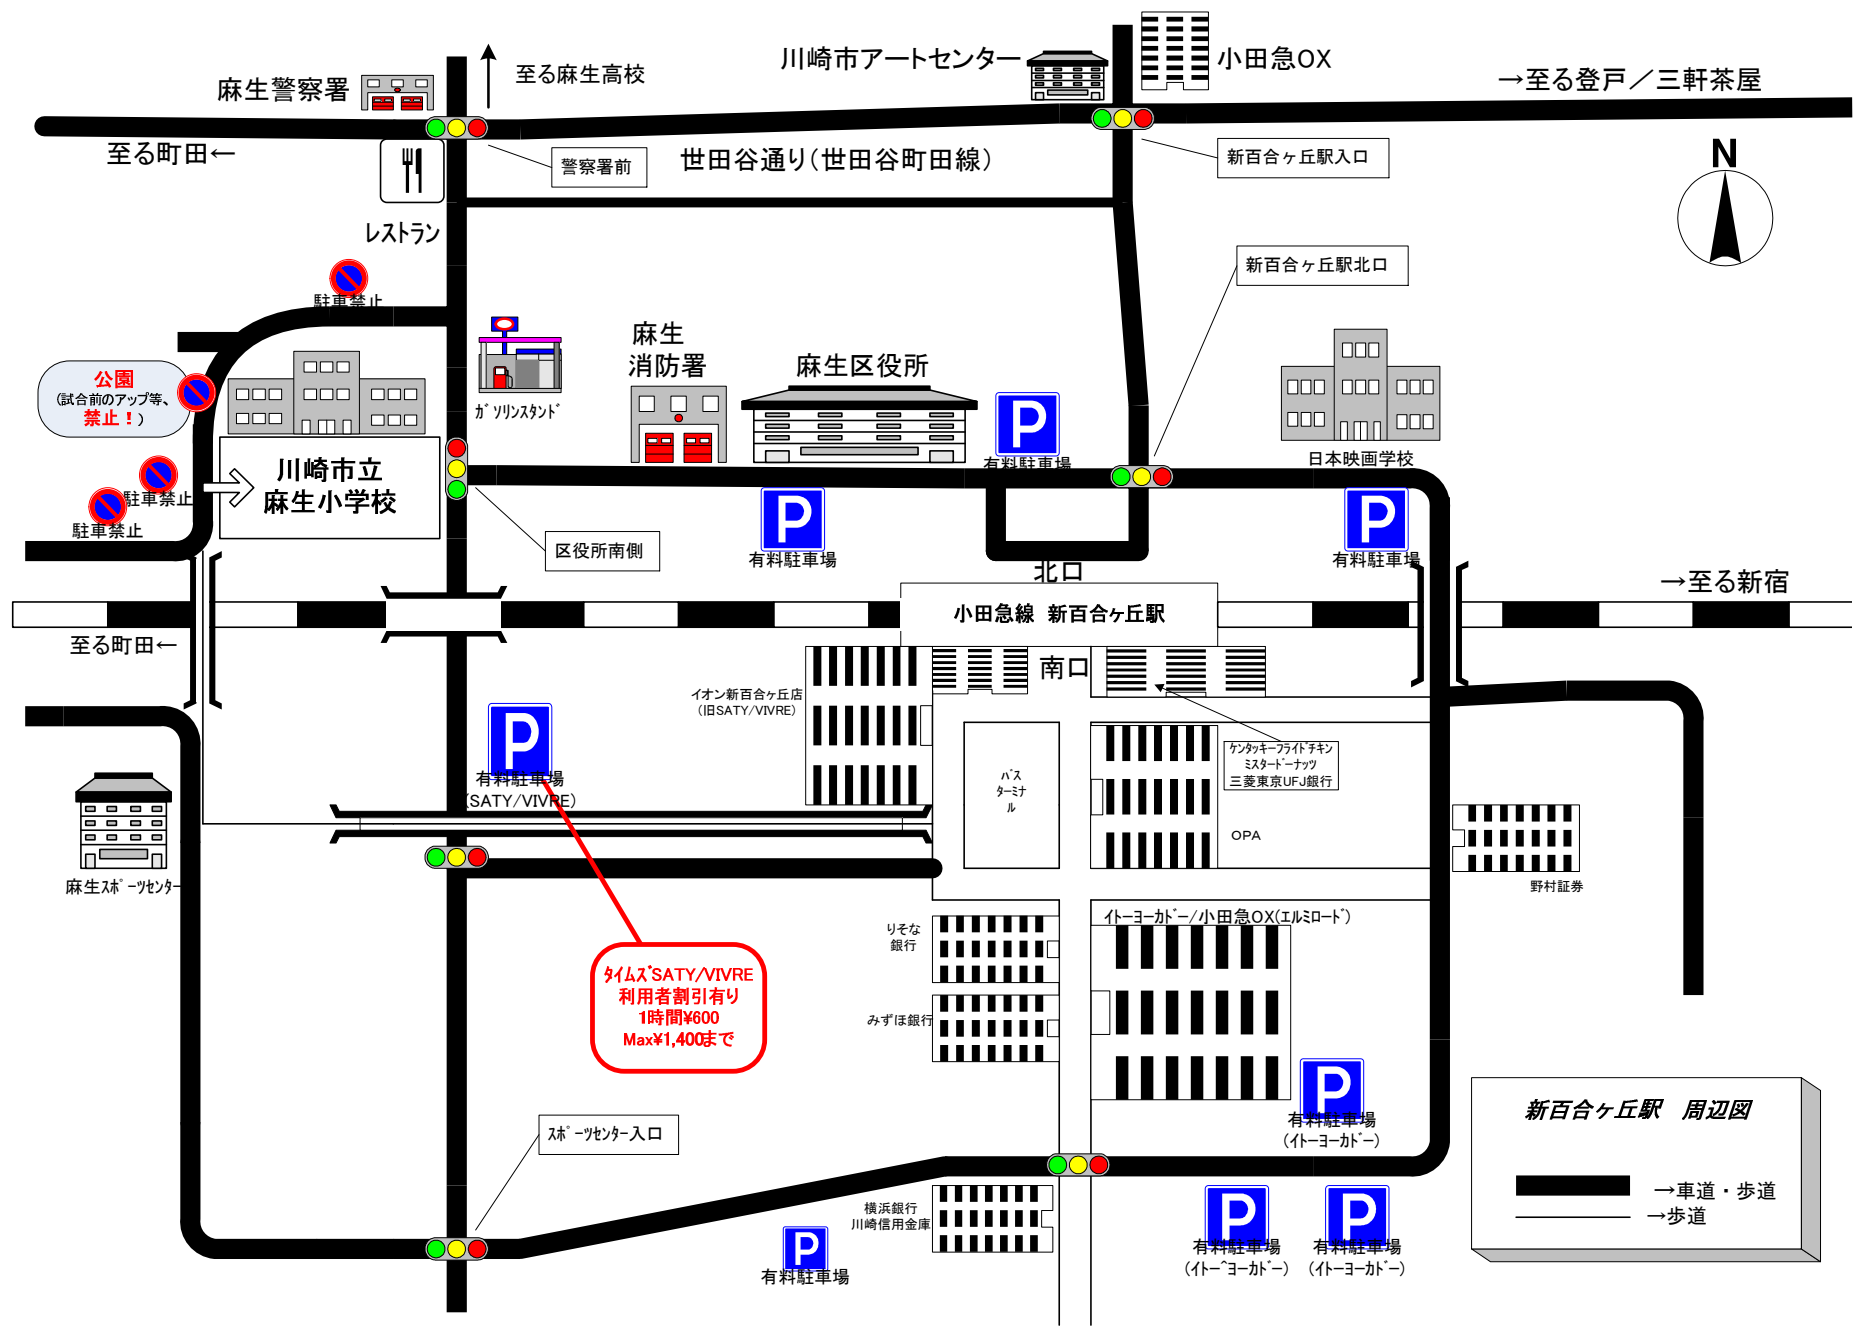

【会場案内図および注意事項】 川崎市立麻生小学校の利用について

→ …新百合ヶ丘駅(南口)からの最短徒歩ルート(徒歩5~6分)

麻生小学校周辺の道路は、付近にお住まいの方々に多大なるご迷惑をおかけする事になりますので、お車の**駐停車禁止及び周辺道路での喫煙禁止**とさせていただきます。

送迎の為の乗り降り、また荷物の積み卸しのための**駐停車も、堅くお断り**致します。

そのような行為を行っているところを付近の住民から学校に通報されると、同校の以後の利用が出来なくなります。

ご不便をおかけしますが、ご協力宜しくお願い申し上げます。

(下図の赤線の道路は特に駐停車厳禁、喫煙厳禁とさせていただきます。)

※麻生小学校はスパイクの使用禁止です。必ずトレーニングシューズをご利用いただきますよう、宜しくお願い申し上げます。
※麻生小学校の向かい側の公園(隠れ谷公園)を含め、学校周辺の公園等では、絶対にアップやサッカーに関する行為はやめてください。

タイムズSATY/VIVRE
 利用者割引有り
 1時間¥600
 Max¥1,400まで

新百合ヶ丘駅 周辺図

 → 車道・歩道
 → 歩道

麻生警察署

至る麻生高校

川崎市アートセンター

小田急OX

→至る登戸／三軒茶屋

至る町田←

警察署前 世田谷通り(世田谷町田線)

新百合ヶ丘駅入口

レストラン

新百合ヶ丘駅北口

公園
 (試合前のアップ等、
 禁止!)

川崎市立
 麻生小学校

麻生
 消防署

麻生区役所