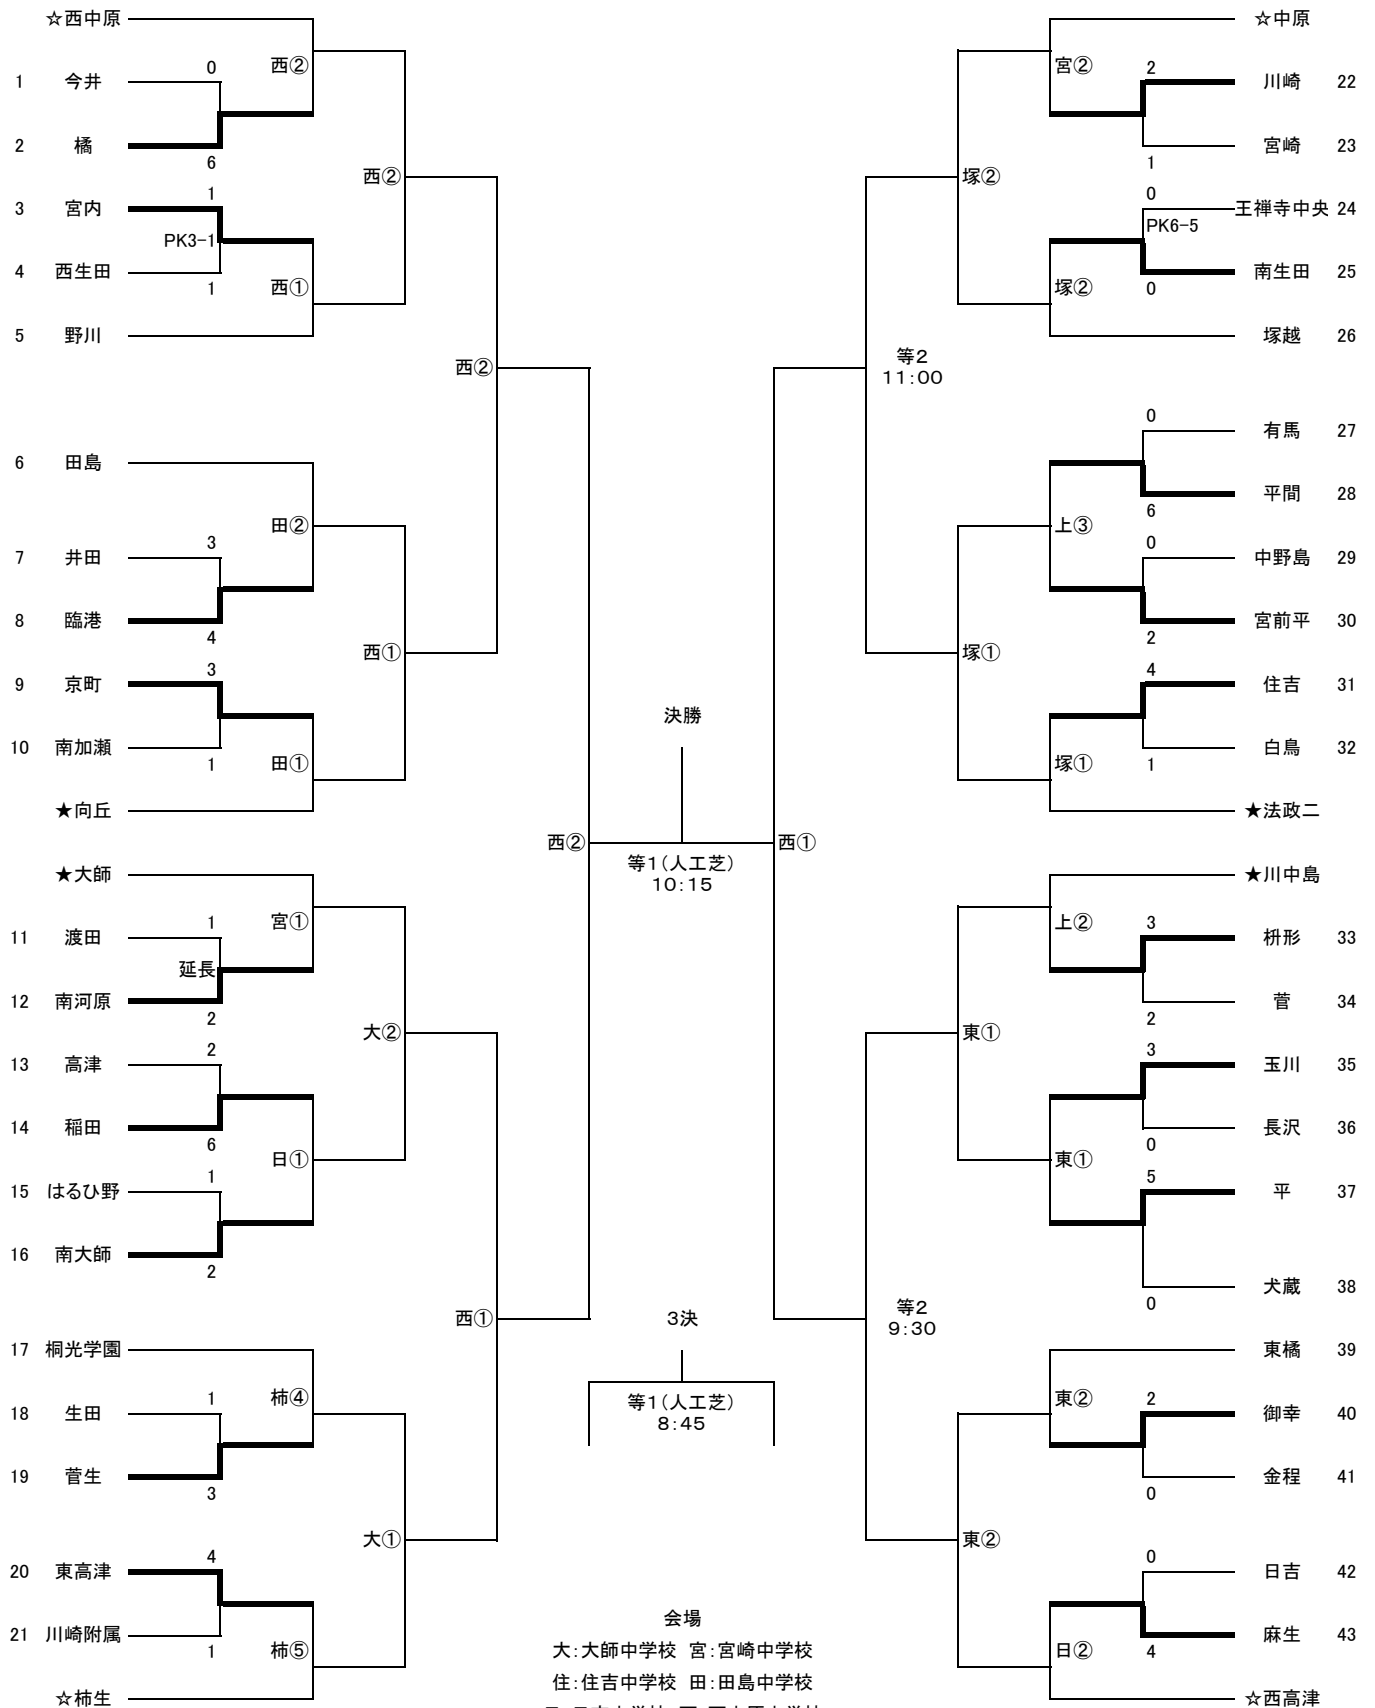

27 29 5/2 3 4 3 5/2 29 27
 (予備日 4/28・30・5/1・5)

【注意事項】
 ・4月27日の柿生中Gは午後の開催となります。
 ・5月2日等々力第二グラウンドは準備の関係でキックオフ時間を1試合目が9時30分・2試合目が11時にしてあります。ご注意ください。
 ・5月4日の等々力第一グラウンドも使用時間の関係で1試合目が8時45分・2試合目が10時15分になります。こちらもご注意ください。

☆ベスト4シード
 ★ベスト8シード

キックオフ時間
 ① 9:00~
 ② 10:30~
 ③ 12:00~
 ④ 13:30~
 ⑤ 15:00~